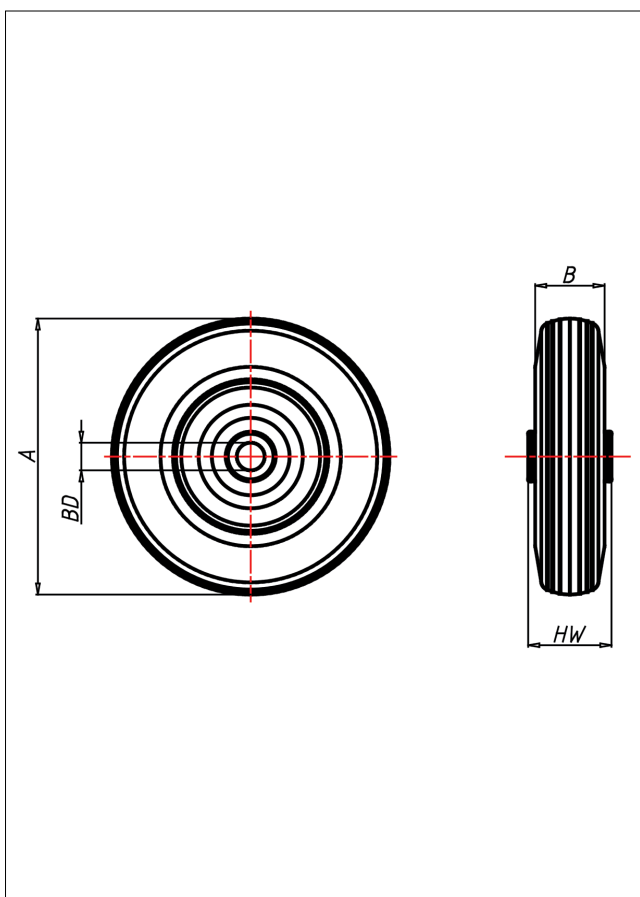

leicht

Pneumatic Wheels

L Lufträder

Technische Details

ORDERNO (Artikel-nummer)	260 LKU-20
WDAB (Rad-Ø A x Breite B / mm)	260x85
LC (Tragkraft / kg)	150
HW (Nabenlänge / mm)	75
FL (Einbaulänge / mm)	75
WB (Radlager)	Polyamid-Gleitlager
BD (Bohrungsdurchmesser / mm)	20
WT (Radtype)	G
RIM (Felge)	schwarz
BAND (Reifen)	schwarz