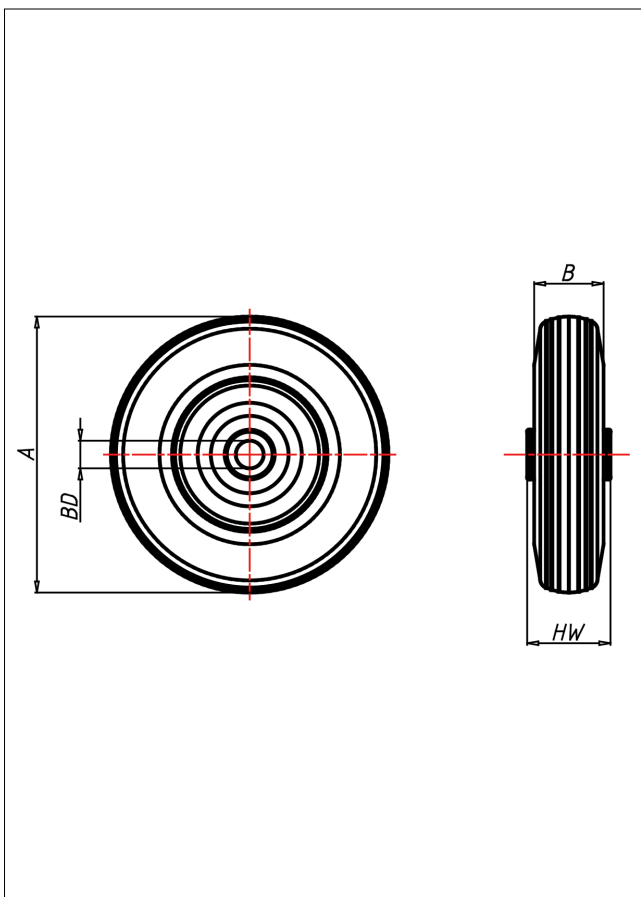

leicht

Pneumatic Wheels

L Lufträder

Technische Details

ORDERNO (Artikel-nummer)	260 LKU-25
WDAB (Rad-Ø A x Breite B / mm)	260x85
LC (Tragkraft / kg)	150
HW (Nabellänge / mm)	75
FL (Einbaulänge / mm)	75
WB (Radlager)	Polyamid-Gleitlager
BD (Bohrungsdurchmesser / mm)	25
WT (Radtype)	G
RIM (Felge)	schwarz
BAND (Reifen)	schwarz