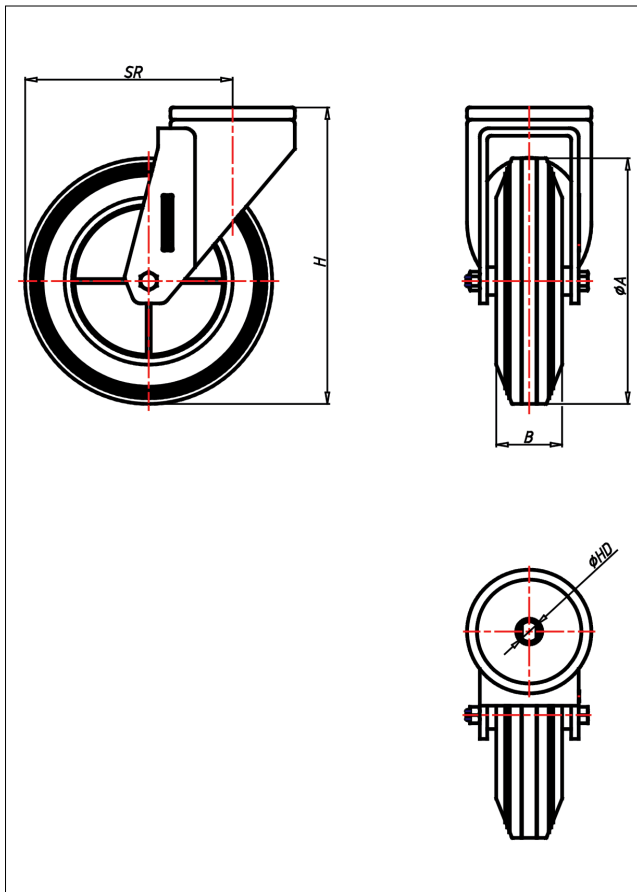

# CR-CK/CB

## Lenkrolle

### Technische Details

ORDERNO (Artikel-nummer)	CR 160 CK
WDAB (Rad-Ø A x Breite B / mm)	160x40
LC (Tragkraft / kg)	180
H (Bauhöhe H / mm)	191
HD (Loch-Ø / mm)	12.5
SR (Schwenkradius / mm)	131
WB (Radlager)	Kugellager