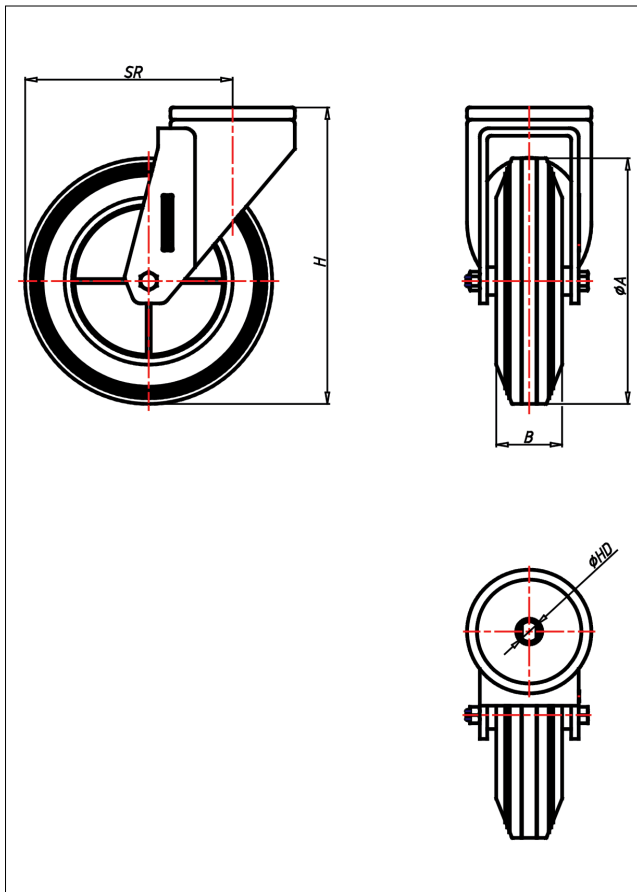

CR-C

LENKROLLE	LENKROLLE MIT TOTALFESTSTELLER	
• geräuscharmer Lauf • großer Fahrkomfort • beständig gegen verdünnte Säuren Vollgummi schwarz Felge Stahlblech verzinkt → Seite 205	zweifaches Kugellager - vernietet Stahlkugeln gehärtet Radachse verschraubt, verzinkt → Seite 62	AUSWAHLHILFE: <table border="0"> <tr> <td>leicht lenkend</td> <td>☒</td> <td>☐</td> <td>☐</td> </tr> <tr> <td>verschleißarm</td> <td>☒</td> <td>☐</td> <td>☐</td> </tr> <tr> <td>stoßfest</td> <td>☒</td> <td>☐</td> <td>☐</td> </tr> <tr> <td>bodenschonend</td> <td>☒</td> <td>☐</td> <td>☐</td> </tr> <tr> <td>witterungsbeständig</td> <td>☒</td> <td>☐</td> <td>☐</td> </tr> </table>

Technische Details

ORDERNO (Artikel-nummer)	CR 180 CK
WDAB (Rad-Ø A x Breite B / mm)	180x45
LC (Tragkraft / kg)	200
H (Bauhöhe H / mm)	218
HD (Loch-Ø / mm)	12.5
SR (Schwenkradius / mm)	147
WB (Radlager)	Kugellager