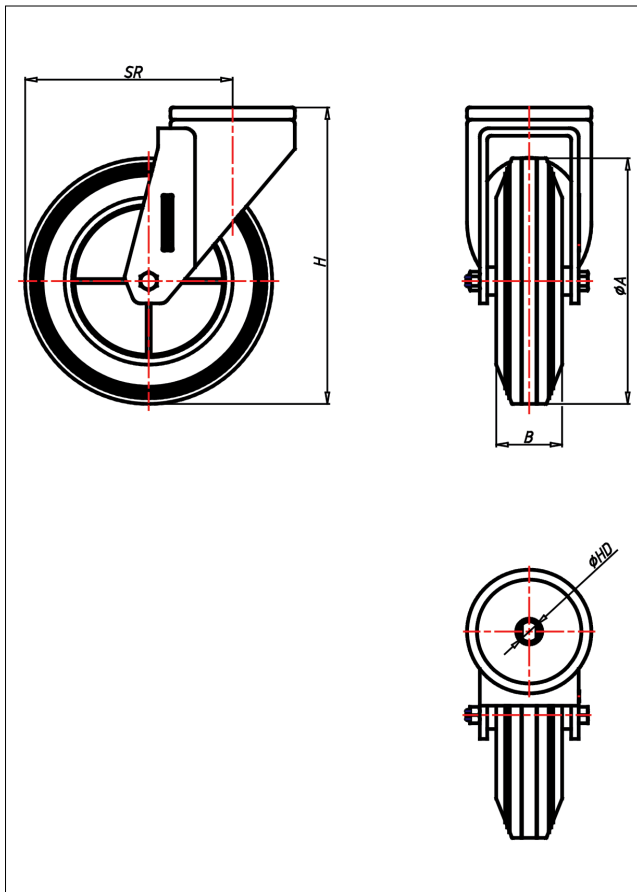

# CR-CK/CB

## Lenkrolle

### Technische Details

ORDERNO (Artikel-nummer)	CR 200 CB
WDAB (Rad-Ø A x Breite B / mm)	200x50
LC (Tragkraft / kg)	230
H (Bauhöhe H / mm)	240
HD (Loch-Ø / mm)	12.5
SR (Schwenkradius / mm)	159
WB (Radlager)	Rollenlager