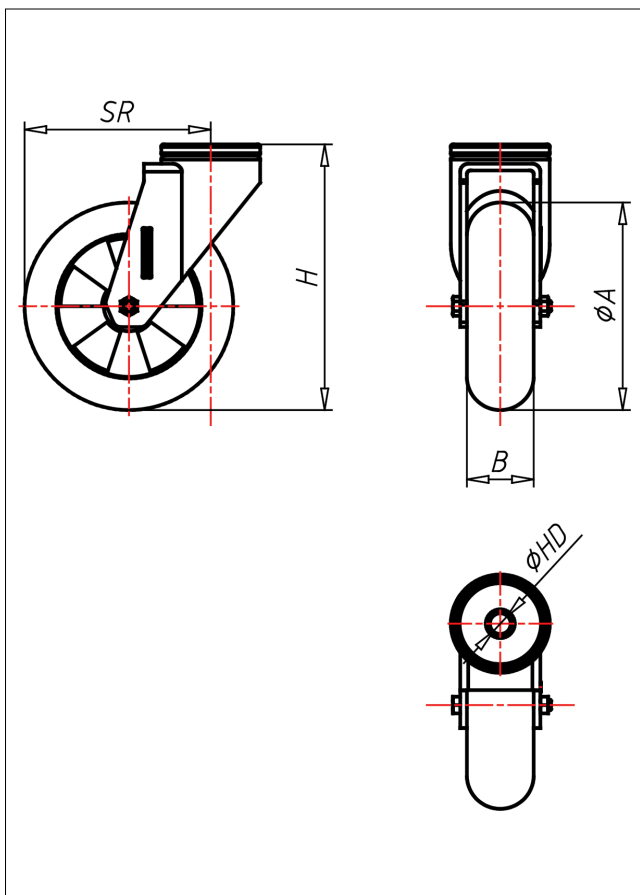

CR-EBA

NEU!	Lenkrolle Swivel Castor	Lenkrolle mit Totalfeststeller Swivel Castor with total lock	
- sehr geräuscharmer Lauf - sehr geringer Rollwiderstand - stabilsteif - korrosionsbeständig - Alternative zu Luftreifen Elastik-Vollgummireifen 55 ± 3 Shore A ballig Folge aus Spritzguss-Aluminium-Legierung → Seite/Page 243	- zweifaches Kugellager – vernietet - Stahlkugeln gehärtet, Radschloß verschraubt, verzinkt → Seite/Page 112	Auswahlhilfe Selection Criteria <table border="0"> <tr> <td>leicht lenkbar/swivels easily</td> <td>☐</td> <td>☒</td> <td>☒</td> </tr> <tr> <td>verschleißarm/wear resistant</td> <td>☐</td> <td>☒</td> <td>☒</td> </tr> <tr> <td>stoßfest/shock proof</td> <td>☐</td> <td>☒</td> <td>☒</td> </tr> <tr> <td>bodenschonend/floor protection</td> <td>☐</td> <td>☒</td> <td>☒</td> </tr> <tr> <td>witterungsbeständig/weather proof</td> <td>☒</td> <td>☒</td> <td>☒</td> </tr> </table>	

Technische Details

ORDERNO (Artikel-nummer)	CRS 160 EBAK
WDAB (Rad-Ø A x Breite B / mm)	160x50
LC (Tragkraft / kg)	270
H (Bauhöhe H / mm)	196
HD (Loch-Ø / mm)	12.5
SR (Schwenkradius / mm)	136
BD (Bohrungsdurchmesser / mm)	20
WB ( )	Kugellager