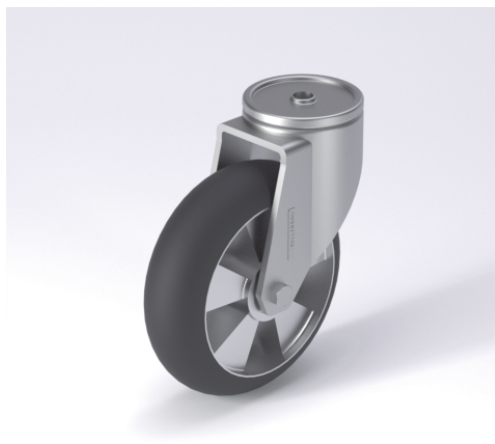

CR/CRS-EBAK

Lenkrolle

CR-EBA

NEU!	Lenkrolle Swivel Castor	Lenkrolle mit Totalfeststeller Swivel Castor with total lock																					
<ul style="list-style-type: none"> sehr geräuscharmer Lauf sehr geringer Rollwiderstand stabilsteif korrosionsbeständig Alternative zu Luftreifen <p>Elastik-Vollgummireifen 55 ± 3 Shore A ballig Folge aus Spritzguss-Aluminium-Legierung → Seite/Page 243</p>	<ul style="list-style-type: none"> zweifaches Kugellager – vernietet Stahlkugeln gehärtet, Radschloß verschraubt, verzinkt <p>→ Seite/Page 112</p>	<p>Auswahlhilfe Selection Criteria</p> <table border="0"> <tr> <td>leicht lenkbar/swivels easily</td> <td><input type="checkbox"/></td> <td><input checked="" type="checkbox"/></td> <td><input checked="" type="checkbox"/></td> </tr> <tr> <td>verschleißarm/wear resistant</td> <td><input type="checkbox"/></td> <td><input checked="" type="checkbox"/></td> <td><input checked="" type="checkbox"/></td> </tr> <tr> <td>stoßfest/shock proof</td> <td><input type="checkbox"/></td> <td><input checked="" type="checkbox"/></td> <td><input checked="" type="checkbox"/></td> </tr> <tr> <td>bodenschonend/floor protection</td> <td><input type="checkbox"/></td> <td><input checked="" type="checkbox"/></td> <td><input checked="" type="checkbox"/></td> </tr> <tr> <td>witterungsbeständig/weather proof</td> <td><input checked="" type="checkbox"/></td> <td><input checked="" type="checkbox"/></td> <td><input checked="" type="checkbox"/></td> </tr> </table>	leicht lenkbar/swivels easily	<input type="checkbox"/>	<input checked="" type="checkbox"/>	<input checked="" type="checkbox"/>	verschleißarm/wear resistant	<input type="checkbox"/>	<input checked="" type="checkbox"/>	<input checked="" type="checkbox"/>	stoßfest/shock proof	<input type="checkbox"/>	<input checked="" type="checkbox"/>	<input checked="" type="checkbox"/>	bodenschonend/floor protection	<input type="checkbox"/>	<input checked="" type="checkbox"/>	<input checked="" type="checkbox"/>	witterungsbeständig/weather proof	<input checked="" type="checkbox"/>	<input checked="" type="checkbox"/>	<input checked="" type="checkbox"/>	
leicht lenkbar/swivels easily	<input type="checkbox"/>	<input checked="" type="checkbox"/>	<input checked="" type="checkbox"/>																				
verschleißarm/wear resistant	<input type="checkbox"/>	<input checked="" type="checkbox"/>	<input checked="" type="checkbox"/>																				
stoßfest/shock proof	<input type="checkbox"/>	<input checked="" type="checkbox"/>	<input checked="" type="checkbox"/>																				
bodenschonend/floor protection	<input type="checkbox"/>	<input checked="" type="checkbox"/>	<input checked="" type="checkbox"/>																				
witterungsbeständig/weather proof	<input checked="" type="checkbox"/>	<input checked="" type="checkbox"/>	<input checked="" type="checkbox"/>																				