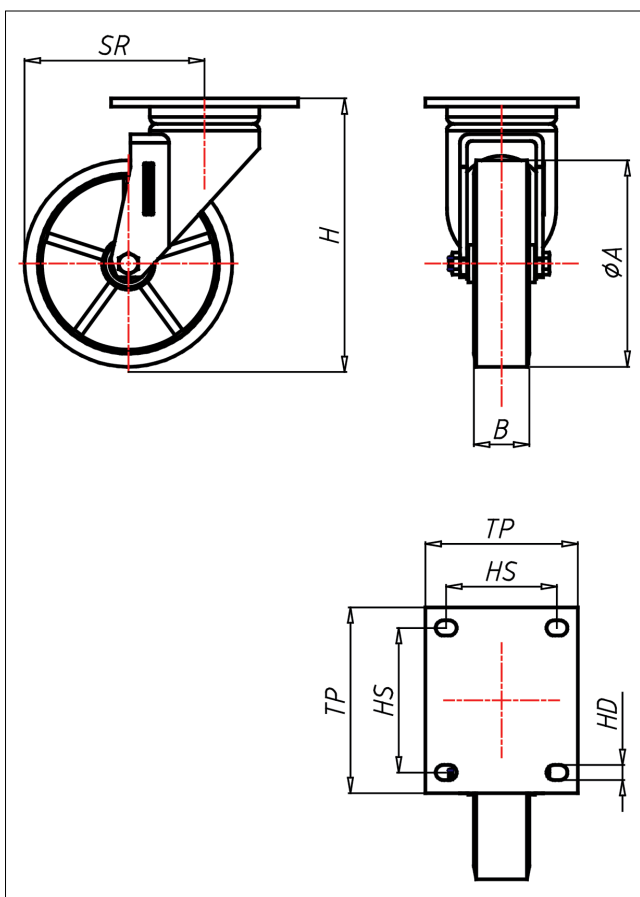

## Lenkrolle

### Technische Details

ORDERNO (Artikel-nummer)	ED 100 ZSK
WDAB (Rad-Ø A x Breite B / mm)	100x40
LC (Tragkraft / kg)	240
H (Bauhöhe H / mm)	145
TP (Plattengröße / mm)	105x85
HS (Lochabstand / mm)	80x60
HD (Loch-Ø / mm)	9
SR (Schwenkradius / mm)	90
WB (Radlager)	Kugellager