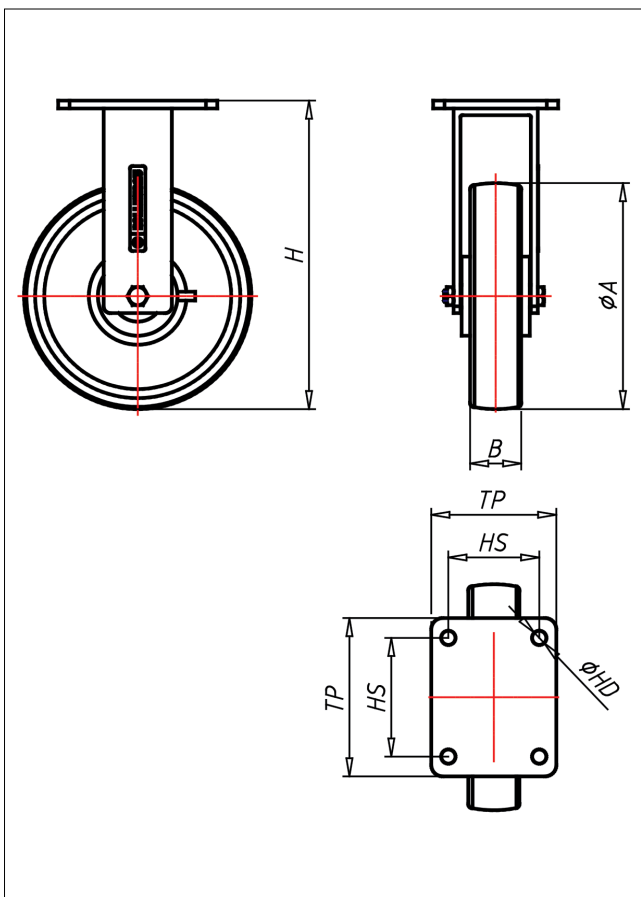

QD-Q

LENKROLLE	LENKROLLE MIT TOTALFESTSTELLER	BOCKROLLE
• leichter Lauf auf glatten Böden • sehr hohe Tragkraft • sehr abriebfest Gusseisen überdreht, lackiert → Seite 270	Schrägrollen- und Axialkugellager, staubgeschützt, sehr starker Zentralbolzen, Mütter gesichert, Schmiernippel Ausführung verzinkt → Seite 28	AUSWAHLHILFE: <table border="0"> <tr> <td>leicht lenkend</td> <td>☐</td> <td>☒</td> <td>☒</td> </tr> <tr> <td>verschleißarm</td> <td>☐</td> <td>☒</td> <td>☒</td> </tr> <tr> <td>stoßfest</td> <td>☐</td> <td>☒</td> <td>☒</td> </tr> <tr> <td>bodenschonend</td> <td>☒</td> <td>☐</td> <td>☐</td> </tr> <tr> <td>witterungsbeständig</td> <td>☐</td> <td>☒</td> <td>☒</td> </tr> </table>

Technische Details

ORDERNO (Artikel-nummer)	QDF 250 CIB
WDAB (Rad-Ø A x Breite B / mm)	250x51
LC (Tragkraft / kg)	1200
H (Bauhöhe H / mm)	318
TP (Plattengröße / mm)	140x110
HS (Lochabstand / mm)	105x80
HD (Loch-Ø / mm)	12.5
WB (Radlager)	Rollenlager