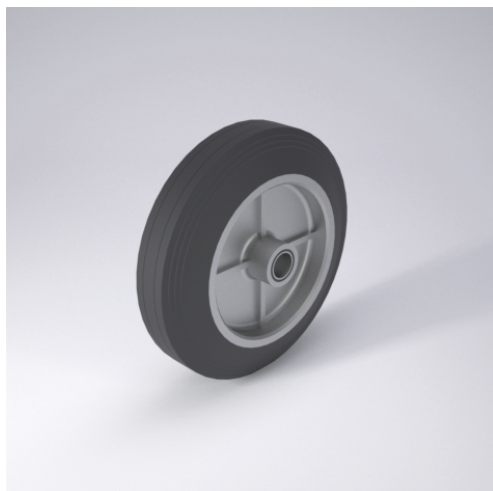

C Rad

C

+60 °C
-20 °C max.
kg 230 kg

Verschweißte Stahlblechfelge, verzinkt
Vollgummireifen schwarz,
85±5 Shore A

- geräuscharmer Lauf
- großer Fahrkomfort
- beständig gegen verdünnte Säuren

Technische Details

ORDERNO (Artikel-nummer)	100 CK 8
WDAB (Rad-Ø A x Breite B / mm)	100x30
LC (Tragkraft / kg)	80
HW (Nabellänge / mm)	41
FL (Einbaulänge / mm)	41
WB (Radlager)	2 Rillen-Kugellager
BD (Bohrungsdurchmesser / mm)	8