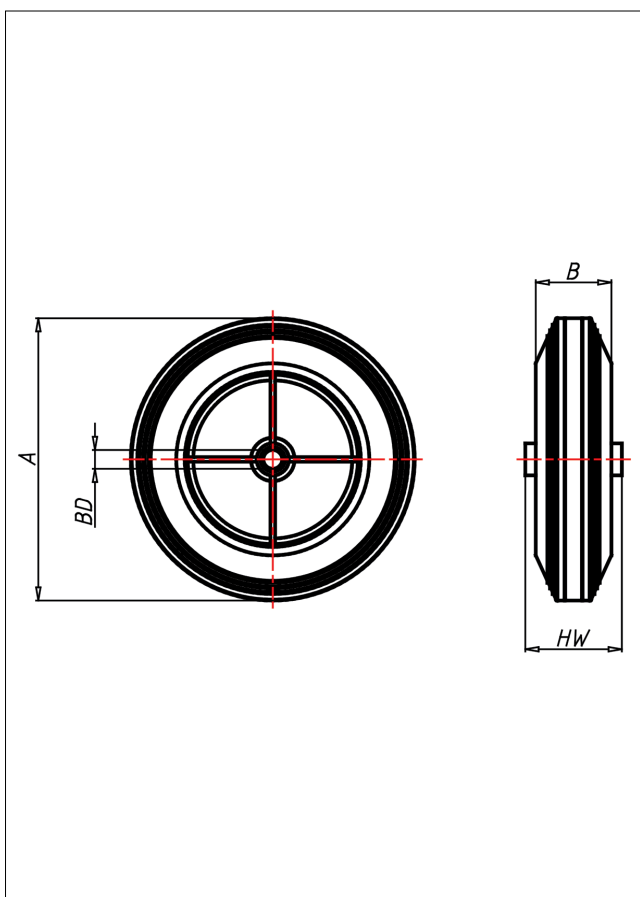

C Rad

C

+60 °C
-20 °C max.
kg 230 kg

Verschweißte Stahlblechfelge, verzinkt
Vollgummireifen schwarz,
85±5 Shore A

- geräuscharmer Lauf
- großer Fahrkomfort
- beständig gegen verdünnte Säuren

Technische Details

ORDERNO (Artikel-nummer)	100 CK 8
WDAB (Rad-Ø A x Breite B / mm)	100x30
LC (Tragkraft / kg)	80
HW (Nabellänge / mm)	41
FL (Einbaulänge / mm)	41
WB (Radlager)	2 Rillen-Kugellager
BD (Bohrungsdurchmesser / mm)	8