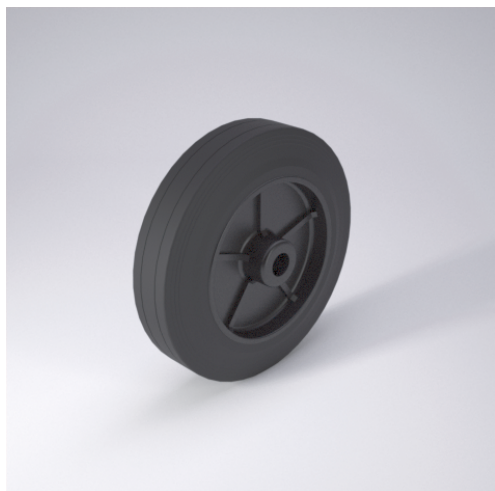

D Rad

D

+60 °C
-20 °C
max. 285 kg

Radkörper aus hochwertigem schwarzem Kunststoff, Vollgummireifen schwarz, 85±5 Shore A

- geräuscharmer Lauf
- großer Fahrkomfort
- beständig gegen verdünnte Säuren

Technische Details

ORDERNO (Artikel-nummer)	100 D-12
WDAB (Rad-Ø A x Breite B / mm)	100x30
LC (Tragkraft / kg)	75
HW (Nabellänge / mm)	40
FL (Einbaulänge / mm)	40
WB (Radlager)	Polyamid-Gleitlager
BD (Bohrungsdurchmesser / mm)	12