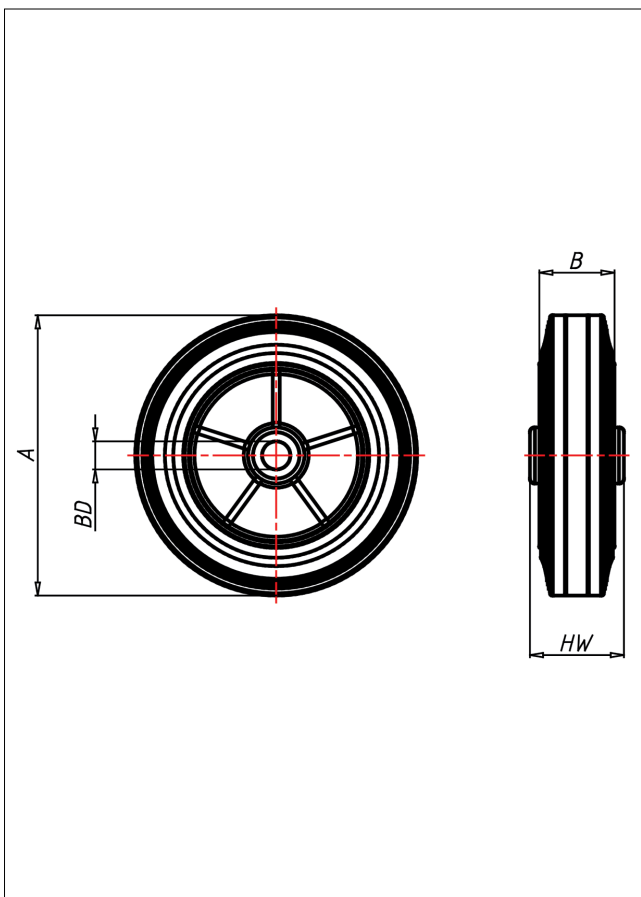

D Rad

D

+60 °C
-20 °C
max. 285 kg

Radkörper aus hochwertigem schwarzem Kunststoff, Vollgummireifen schwarz, 85±5 Shore A

- geräuscharmer Lauf
- großer Fahrkomfort
- beständig gegen verdünnte Säuren

Technische Details

ORDERNO (Artikel-nummer)	100 D-12
WDAB (Rad-Ø A x Breite B / mm)	100x30
LC (Tragkraft / kg)	75
HW (Nabellänge / mm)	40
FL (Einbaulänge / mm)	40
WB (Radlager)	Polyamid-Gleitlager
BD (Bohrungsdurchmesser / mm)	12