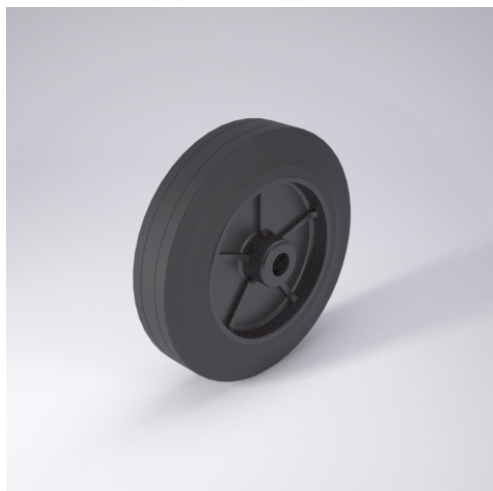

D Rad

D

Radkörper aus hochwertigem schwarzen Kunststoff, Vollgummireifen schwarz, 85±5 Shore A

- geräuscharmer Lauf
- großer Fahrkomfort
- beständig gegen verdünnte Säuren

Technische Details

ORDERNO (Artikel-nummer)	100 DB 12
WDAB (Rad-Ø A x Breite B / mm)	100x30
LC (Tragkraft / kg)	75
HW (Nabellänge / mm)	40
FL (Einbaulänge / mm)	40
WB (Radlager)	Rollenlager
BD (Bohrungsdurchmesser / mm)	12