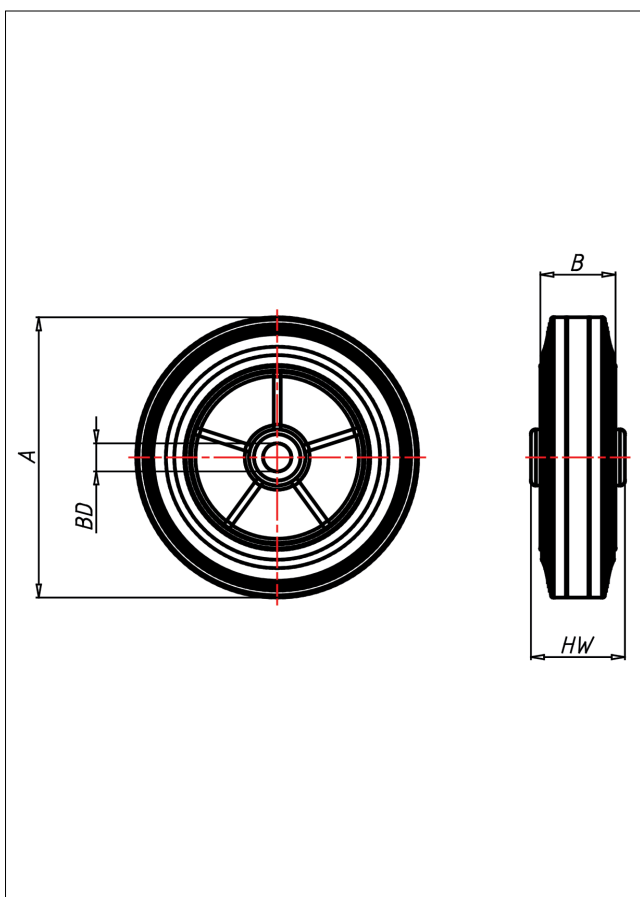

D Rad

D

Radkörper aus hochwertigem schwarzen Kunststoff, Vollgummireifen schwarz, 85±5 Shore A

- geräuscharmer Lauf
- großer Fahrkomfort
- beständig gegen verdünnte Säuren

Technische Details

ORDERNO (Artikel-nummer)	100 DB 12
WDAB (Rad-Ø A x Breite B / mm)	100x30
LC (Tragkraft / kg)	75
HW (Nabellänge / mm)	40
FL (Einbaulänge / mm)	40
WB (Radlager)	Rollenlager
BD (Bohrungsdurchmesser / mm)	12