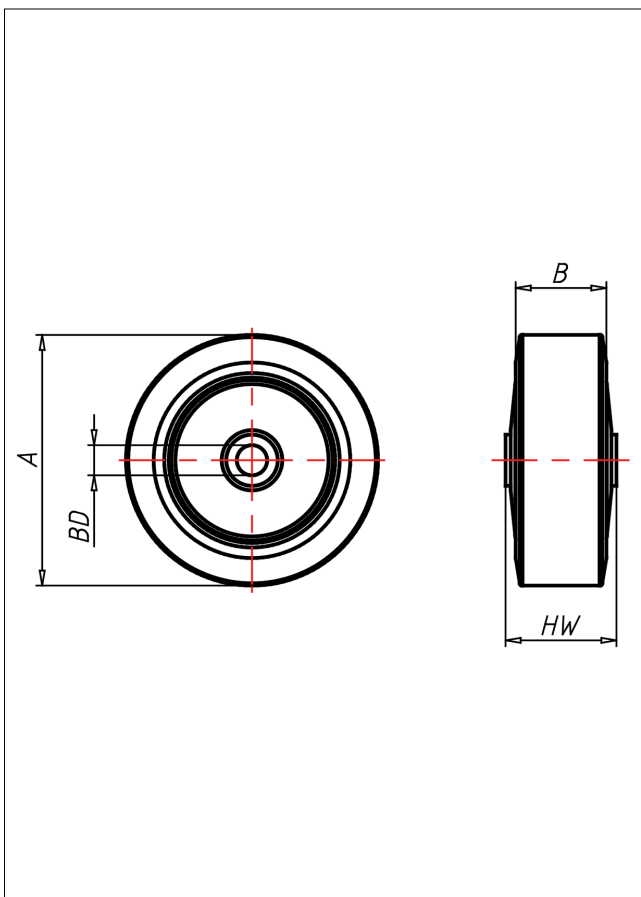

G Rad

G

GK	G	GL
Felge aus Polyamid Gummireifen grau		
<ul style="list-style-type: none">• spurfrei - bodenschonend• geräuscharmer Lauf• großer Fahrkomfort• beständig gegen verdünnte Säuren		

Technische Details

ORDERNO (Artikel-nummer)	100 GKL 8
WDAB (Rad-Ø A x Breite B / mm)	100x24
LC (Tragkraft / kg)	70
HW (Nabellänge / mm)	29
FL (Einbaulänge / mm)	29
WB (Radlager)	2 Konus-Kugellager
BD (Bohrungsdurchmesser / mm)	8