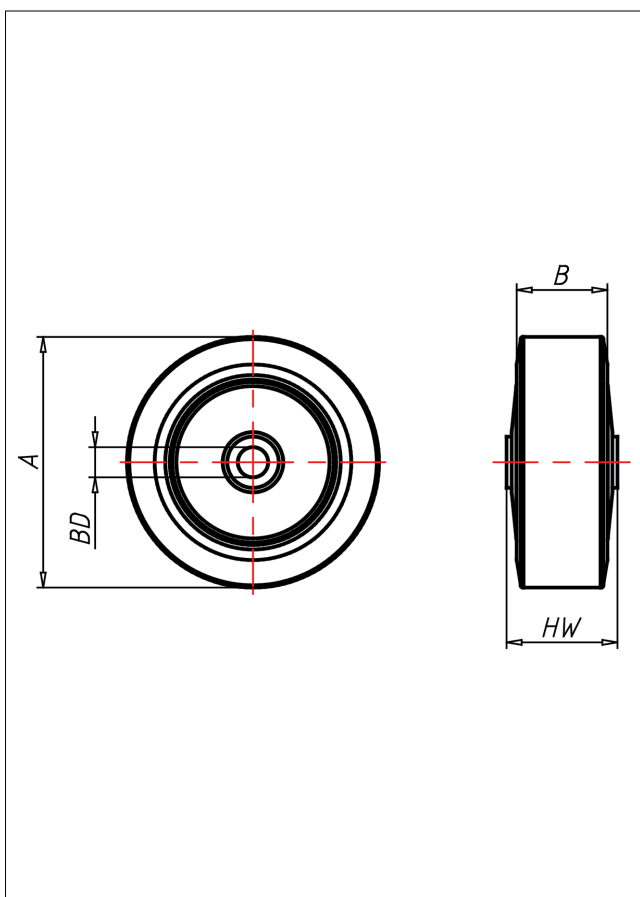

# G Rad

G max. 100 kg

GK	G	GL
Felge aus Polyamid Gummireifen grau		
<ul style="list-style-type: none"><li>• spurfrei - bodenschonend</li><li>• geräuscharmer Lauf</li><li>• großer Fahrkomfort</li><li>• beständig gegen verdünnte Säuren</li></ul>		

## Technische Details

<b>ORDERNO (Artikel-nummer)</b>	100 GL-8
<b>WDAB (Rad-Ø A x Breite B / mm)</b>	100x24
<b>LC (Tragkraft / kg)</b>	70
<b>HW (Nabenlänge / mm)</b>	29
<b>FL (Einbaulänge / mm)</b>	29
<b>WB (Radlager)</b>	Gleitlager
<b>BD (Bohrungsdurchmesser / mm)</b>	8