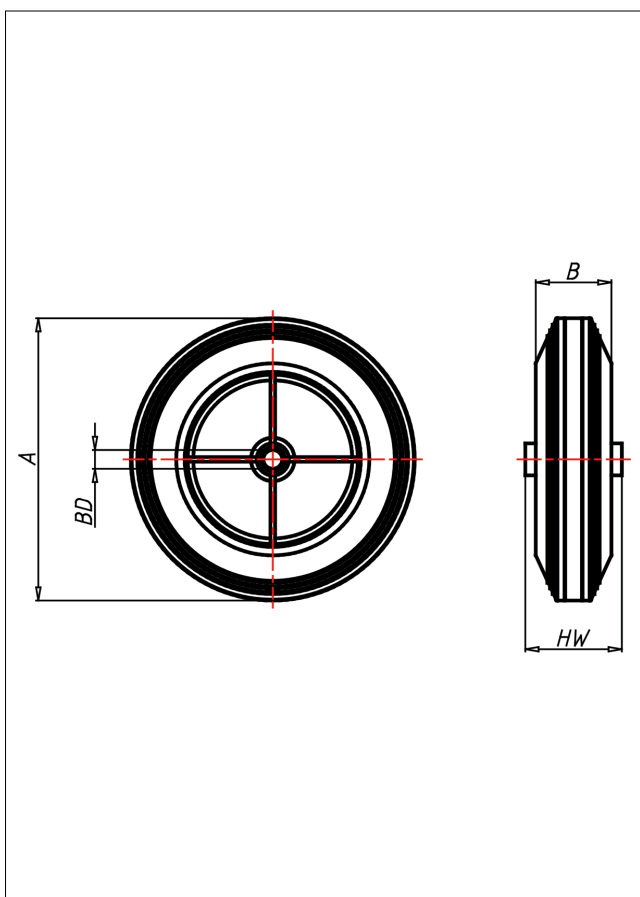

# C Rad

C

Verschweißte Stahlblechfelge, verzinkt  
Vollgummireifen schwarz,  
85±5 Shore A

- geräuscharmer Lauf
- großer Fahrkomfort
- beständig gegen verdünnte Säuren

## Technische Details

ORDERNO (Artikel-nummer)	125 CB 12
WDAB (Rad-Ø A x Breite B / mm)	125x38
LC (Tragkraft / kg)	120
HW (Nabellänge / mm)	40
FL (Einbaulänge / mm)	40
WB (Radlager)	Rollenlager
BD (Bohrungsdurchmesser / mm)	12