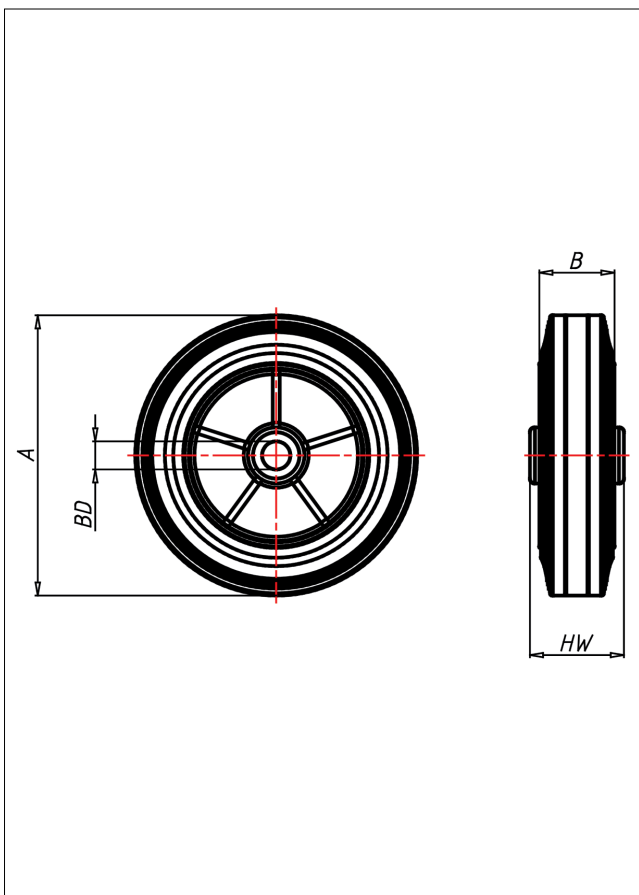

D Rad

D

Radkörper aus hochwertigem schwarzen Kunststoff, Vollgummireifen schwarz, 85±5 Shore A

- geräuscharmer Lauf
- großer Fahrkomfort
- beständig gegen verdünnte Säuren

Technische Details

ORDERNO (Artikel-nummer)	125 DB 12
WDAB (Rad-Ø A x Breite B / mm)	125x38
LC (Tragkraft / kg)	90
HW (Nabellänge / mm)	40
FL (Einbaulänge / mm)	40
WB (Radlager)	Rollenlager
BD (Bohrungsdurchmesser / mm)	12