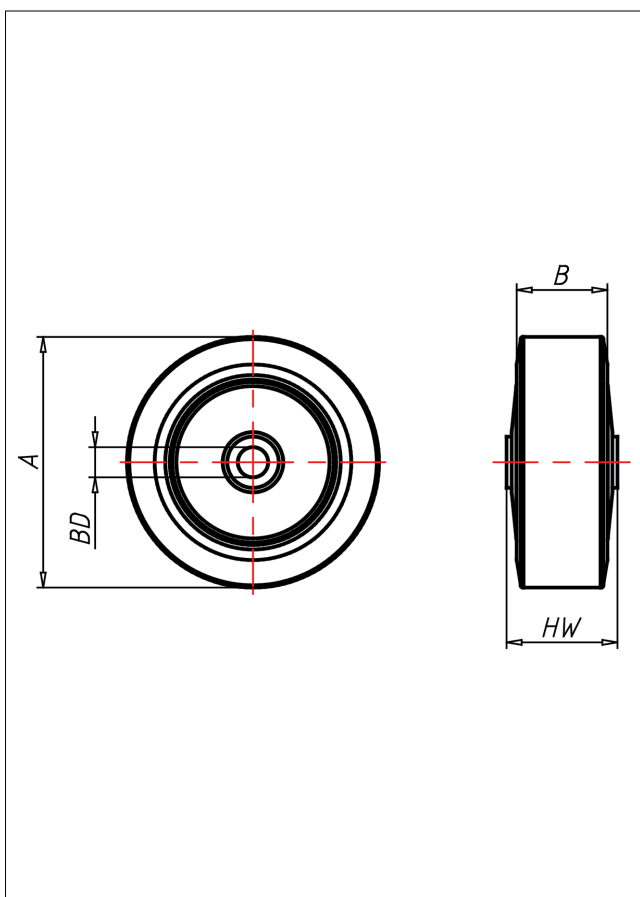

G Rad

G   

GK	G	GL
		
Felge aus Polyamid Gummireifen grau		
<ul style="list-style-type: none">• spurfrei - bodenschonend• geräuscharmer Lauf• großer Fahrkomfort• beständig gegen verdünnte Säuren		

Technische Details

ORDERNO (Artikel-nummer)	127 GKL 8
WDAB (Rad-Ø A x Breite B / mm)	125x32
LC (Tragkraft / kg)	100
HW (Nabellänge / mm)	36
FL (Einbaulänge / mm)	36
WB (Radlager)	2 Konus-Kugellager
BD (Bohrungsdurchmesser / mm)	8