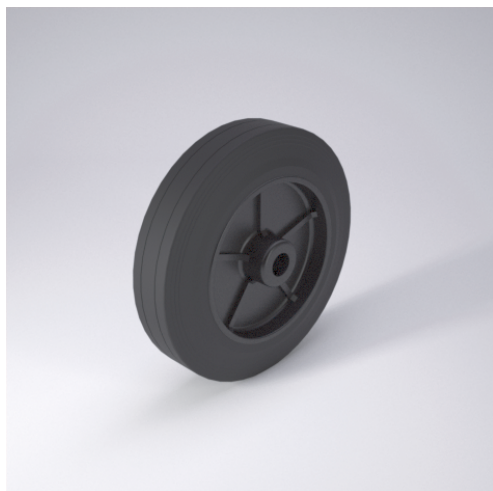

D Rad

D

Radkörper aus hochwertigem schwarzem Kunststoff, Vollgummireifen schwarz, 85±5 Shore A

- geräuscharmer Lauf
- großer Fahrkomfort
- beständig gegen verdünnte Säuren

Technische Details

ORDERNO (Artikel-nummer)	150 DB 15
WDAB (Rad-Ø A x Breite B / mm)	150x40
LC (Tragkraft / kg)	125
HW (Nabellänge / mm)	50
FL (Einbaulänge / mm)	50
WB (Radlager)	Rollenlager
BD (Bohrungsdurchmesser / mm)	15