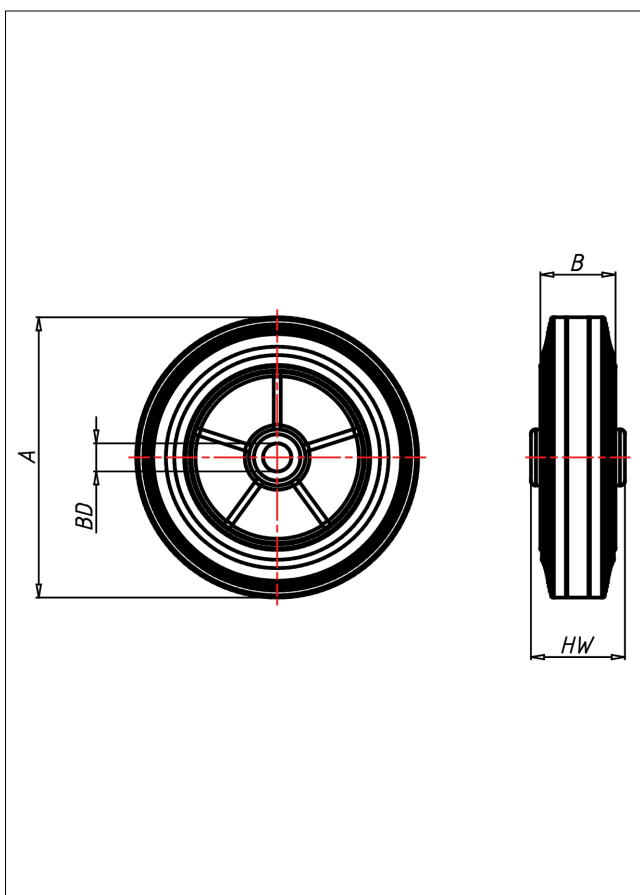

D Rad

D

Radkörper aus hochwertigem schwarzem Kunststoff, Vollgummireifen schwarz, 85±5 Shore A

- geräuscharmer Lauf
- großer Fahrkomfort
- beständig gegen verdünnte Säuren

Technische Details

ORDERNO (Artikel-nummer)	150 DB 15
WDAB (Rad-Ø A x Breite B / mm)	150x40
LC (Tragkraft / kg)	125
HW (Nabellänge / mm)	50
FL (Einbaulänge / mm)	50
WB (Radlager)	Rollenlager
BD (Bohrungsdurchmesser / mm)	15