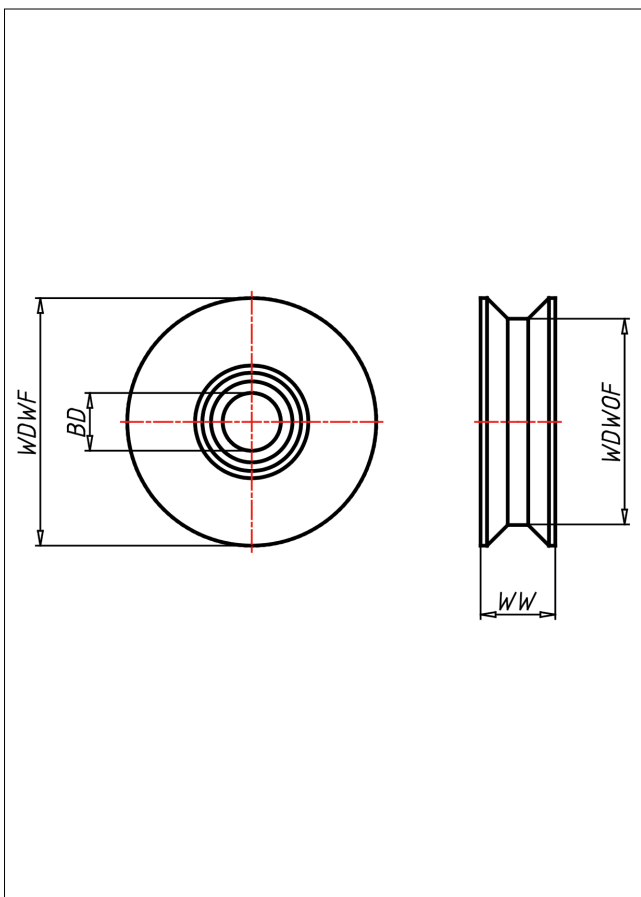

SVT V-Nutrad

90° V-Nut Rad aus Stahl BS970

Technische Details

ORDERNO (Artikel-nummer)	150 SVTK 35
WDWOF (Rad-Ø o. Spurkranz / mm)	125
WDWF (Rad-Ø m. Spurkranz / mm)	150
WW (Radbreite / mm)	45
LC (Tragkraft / kg)	2380
HW (Nabenlänge / mm)	45
WB (Radlager)	Kugellager
BD (Bohrungsdurchmesser / mm)	35