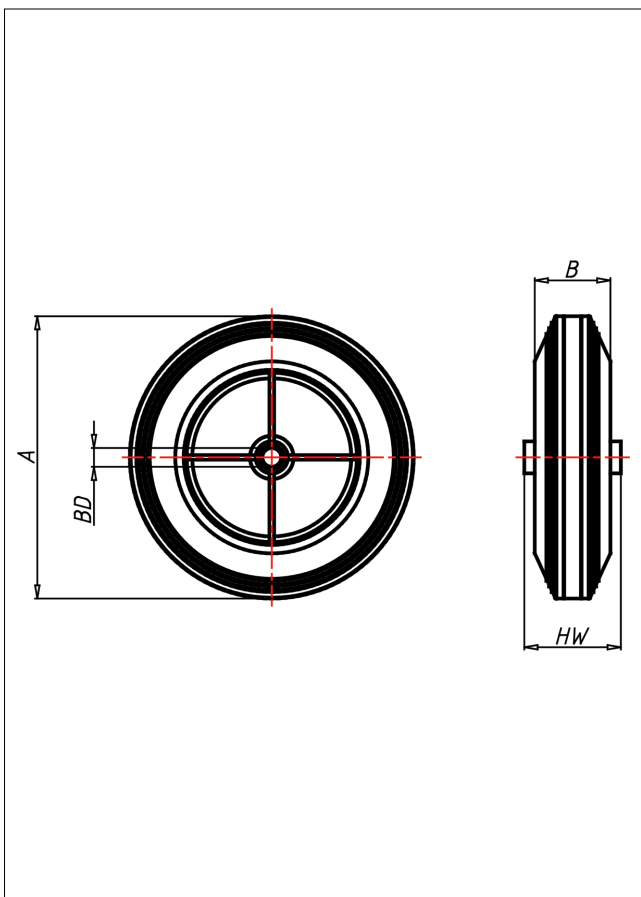

# C Rad

C

Verschweißte Stahlblechfelge, verzinkt  
Vollgummireifen schwarz,  
85±5 Shore A

- geräuscharmer Lauf
- großer Fahrkomfort
- beständig gegen verdünnte Säuren

## Technische Details

ORDERNO (Artikel-nummer)	160 CK 10
WDAB (Rad-Ø A x Breite B / mm)	160x40
LC (Tragkraft / kg)	180
HW (Nabellänge / mm)	51
FL (Einbaulänge / mm)	51
WB (Radlager)	2 Rillen-Kugellager
BD (Bohrungsdurchmesser / mm)	10