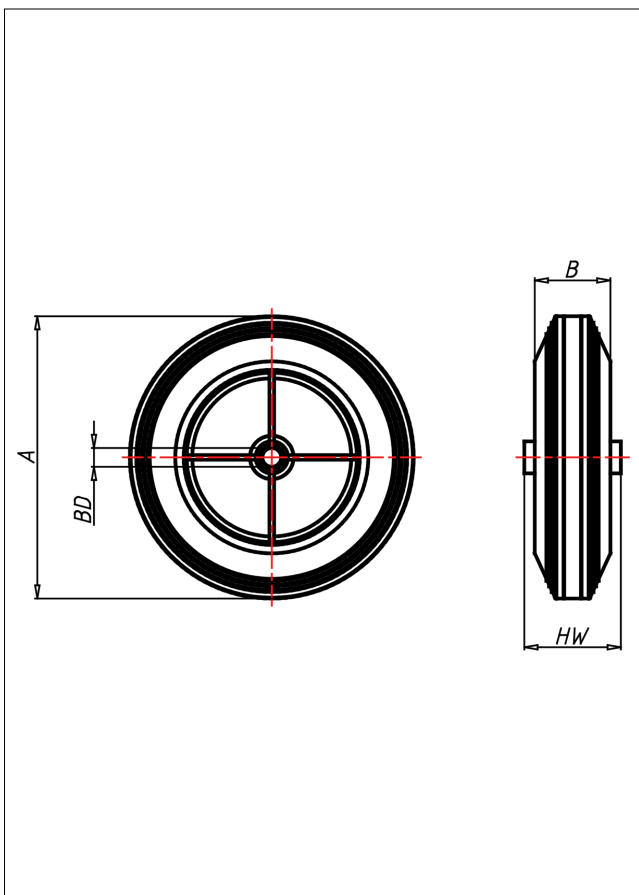

C Rad

C

Verschweißte Stahlblechfelge, verzinkt
Vollgummireifen schwarz,
85±5 Shore A

- geräuscharmer Lauf
- großer Fahrkomfort
- beständig gegen verdünnte Säuren

Technische Details

ORDERNO (Artikel-nummer)	200 CB 20
WDAB (Rad-Ø A x Breite B / mm)	200x50
LC (Tragkraft / kg)	230
HW (Nabellänge / mm)	60
FL (Einbaulänge / mm)	60
WB (Radlager)	Rollenlager
BD (Bohrungsdurchmesser / mm)	20