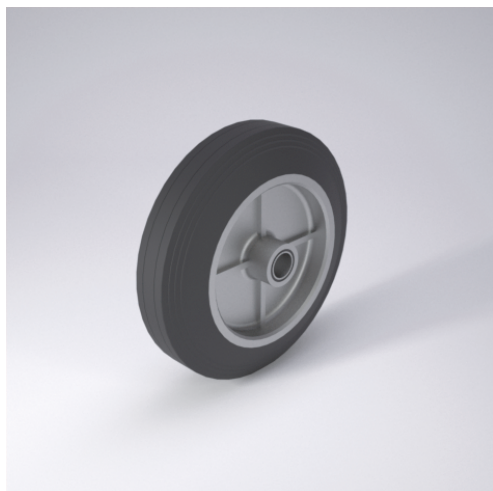

C Rad

C

+60 °C
-20 °C max. 230 kg

Verschweißte Stahlblechfelge, verzinkt
Vollgummireifen schwarz,
85±5 Shore A

- geräuscharmer Lauf
- großer Fahrkomfort
- beständig gegen verdünnte Säuren

Technische Details

ORDERNO (Artikel-nummer)	200 CK 12
WDAB (Rad-Ø A x Breite B / mm)	200x50
LC (Tragkraft / kg)	230
HW (Nabellänge / mm)	61
FL (Einbaulänge / mm)	61
WB (Radlager)	2 Rillen-Kugellager
BD (Bohrungsdurchmesser / mm)	12