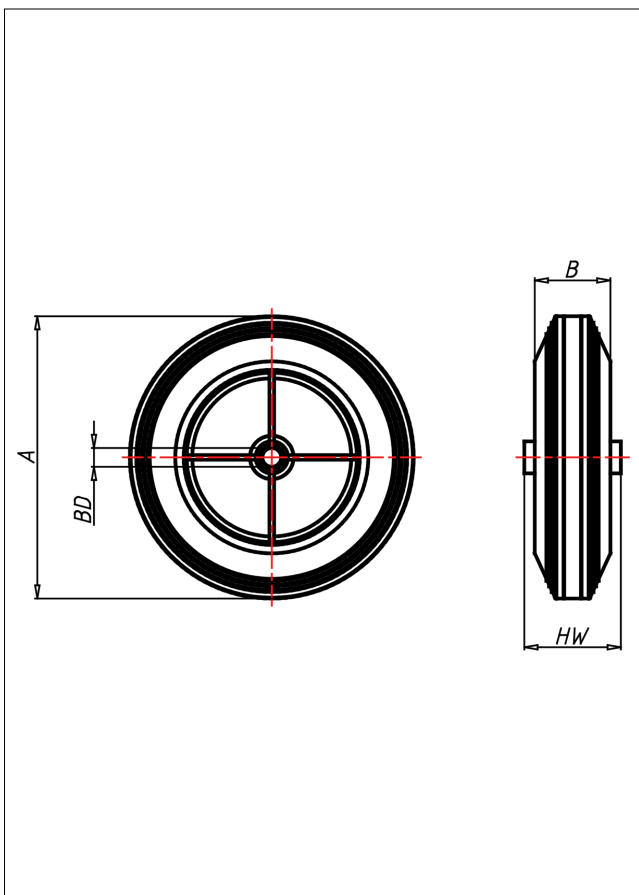

C Rad

C

+60 °C
-20 °C max. 230 kg

Verschweißte Stahlblechfelge, verzinkt
Vollgummireifen schwarz,
85±5 Shore A

- geräuscharmer Lauf
- großer Fahrkomfort
- beständig gegen verdünnte Säuren

Technische Details

ORDERNO (Artikel-nummer)	200 CK 12
WDAB (Rad-Ø A x Breite B / mm)	200x50
LC (Tragkraft / kg)	230
HW (Nabellänge / mm)	61
FL (Einbaulänge / mm)	61
WB (Radlager)	2 Rillen-Kugellager
BD (Bohrungsdurchmesser / mm)	12