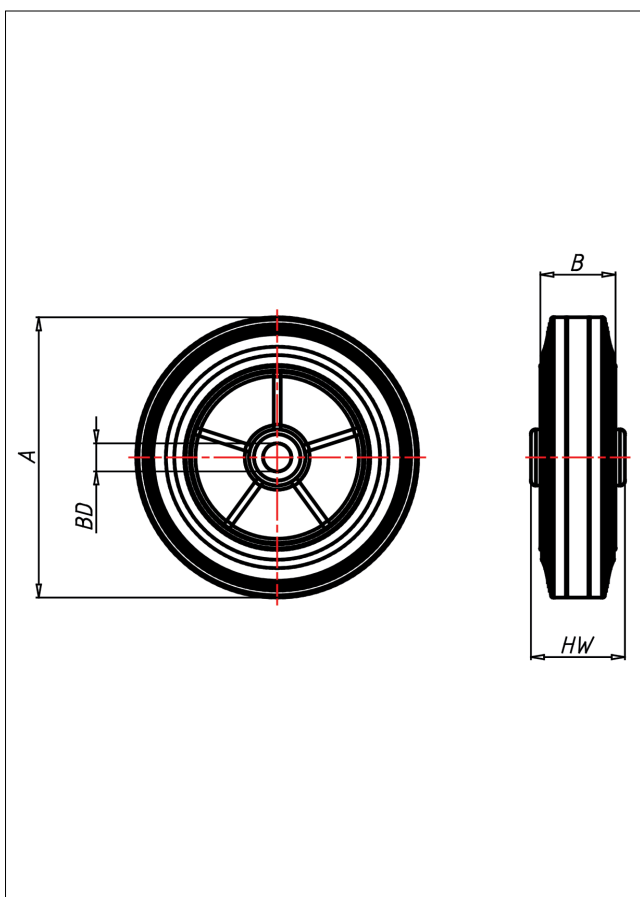

D Rad

D

Radkörper aus hochwertigem schwarzem Kunststoff, Vollgummireifen schwarz, 85±5 Shore A

- geräuscharmer Lauf
- großer Fahrkomfort
- beständig gegen verdünnte Säuren

Technische Details

ORDERNO (Artikel-nummer)	200 DB 20
WDAB (Rad-Ø A x Breite B / mm)	200x50
LC (Tragkraft / kg)	205
HW (Nabellänge / mm)	60
FL (Einbaulänge / mm)	60
WB (Radlager)	Rollenlager
BD (Bohrungsdurchmesser / mm)	20