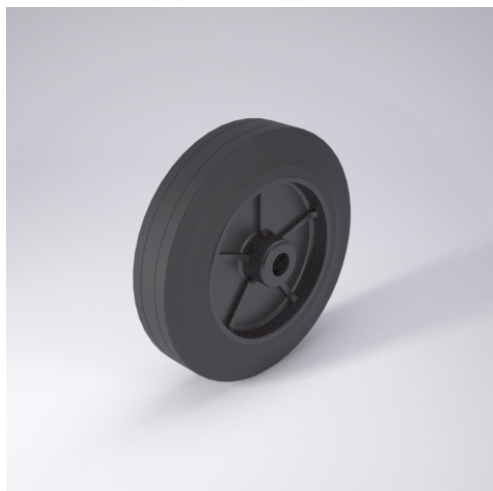

D Rad

D

Radkörper aus hochwertigem schwarzem Kunststoff, Vollgummireifen schwarz, 85±5 Shore A

- geräuscharmer Lauf
- großer Fahrkomfort
- beständig gegen verdünnte Säuren

Technische Details

ORDERNO (Artikel-nummer)	200 DB 20
WDAB (Rad-Ø A x Breite B / mm)	200x50
LC (Tragkraft / kg)	205
HW (Nabellänge / mm)	60
FL (Einbaulänge / mm)	60
WB (Radlager)	Rollenlager
BD (Bohrungsdurchmesser / mm)	20