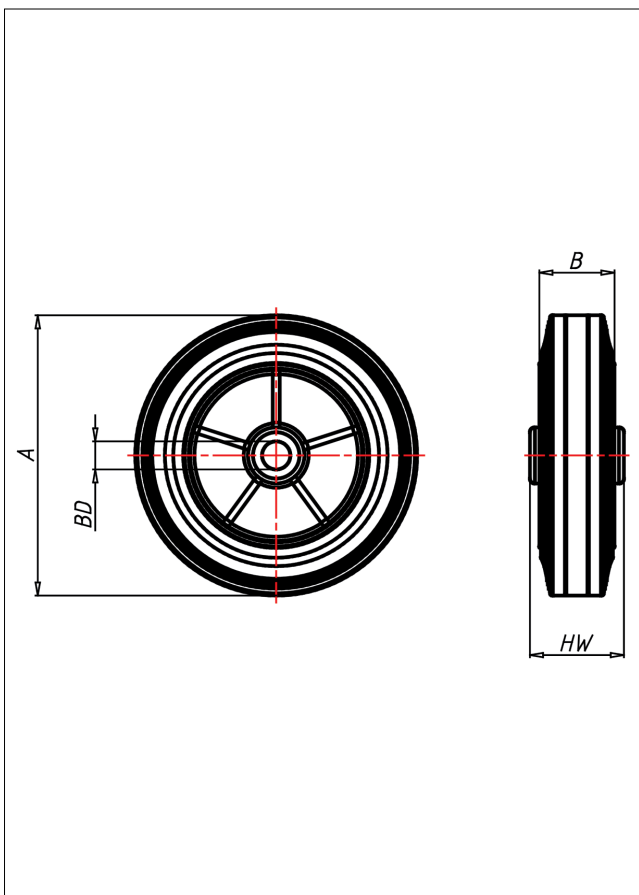

D Rad

D

Radkörper aus hochwertigem schwarzem Kunststoff, Vollgummireifen schwarz, 85±5 Shore A

- geräuscharmer Lauf
- großer Fahrkomfort
- beständig gegen verdünnte Säuren

Technische Details

ORDERNO (Artikel-nummer)	250 DB 25
WDAB (Rad-Ø A x Breite B / mm)	250x60
LC (Tragkraft / kg)	285
HW (Nabellänge / mm)	74
FL (Einbaulänge / mm)	74
WB (Radlager)	Rollenlager
BD (Bohrungsdurchmesser / mm)	25