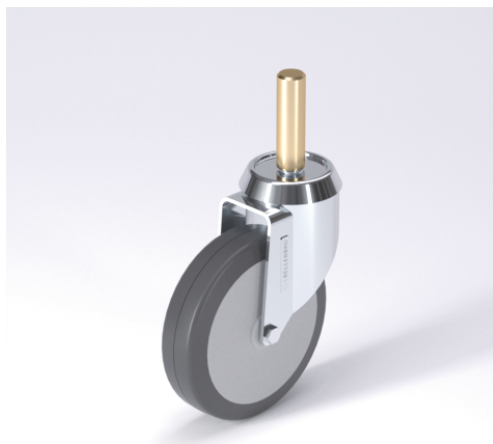

330Z-TP Lenkrolle

330Z-TP

NEU!

Lenkrolle Swivel Castor	Lenkrolle mit Totalfeststeller Swivel Castor with total lock	Lenkrolle mit Richtungsfeststeller Swivel castor with directional lock																				
<ul style="list-style-type: none"> geräuscharmer Lauf geringer Rollwiderstand abrieb- und weildfest hohe Stoßfestigkeit spurfrei sehr beständig gegen viele aggressive Medien Thermoplastisches Elastomer Folge Polyamid 6 → Seite/Page 339	zwelfaches Kugellager Ø 57 mm - vernietet Radachse verschraubt - gesichert verzinkt-chromatiert → Seite/Page 246	Auswahlhilfe Selection Criteria <table border="0"> <tr> <td>leicht lenkend/swivels easily</td> <td><input type="checkbox"/></td> <td><input checked="" type="checkbox"/></td> <td><input type="checkbox"/></td> </tr> <tr> <td>verschleißarm/wear resistant</td> <td><input type="checkbox"/></td> <td><input checked="" type="checkbox"/></td> <td><input type="checkbox"/></td> </tr> <tr> <td>stoßfest/shock proof</td> <td><input type="checkbox"/></td> <td><input checked="" type="checkbox"/></td> <td><input type="checkbox"/></td> </tr> <tr> <td>bodenschonend/floor protective</td> <td><input type="checkbox"/></td> <td><input checked="" type="checkbox"/></td> <td><input type="checkbox"/></td> </tr> <tr> <td>witterungsbeständig/weather proof</td> <td><input type="checkbox"/></td> <td><input checked="" type="checkbox"/></td> <td><input type="checkbox"/></td> </tr> </table>	leicht lenkend/swivels easily	<input type="checkbox"/>	<input checked="" type="checkbox"/>	<input type="checkbox"/>	verschleißarm/wear resistant	<input type="checkbox"/>	<input checked="" type="checkbox"/>	<input type="checkbox"/>	stoßfest/shock proof	<input type="checkbox"/>	<input checked="" type="checkbox"/>	<input type="checkbox"/>	bodenschonend/floor protective	<input type="checkbox"/>	<input checked="" type="checkbox"/>	<input type="checkbox"/>	witterungsbeständig/weather proof	<input type="checkbox"/>	<input checked="" type="checkbox"/>	<input type="checkbox"/>
leicht lenkend/swivels easily	<input type="checkbox"/>	<input checked="" type="checkbox"/>	<input type="checkbox"/>																			
verschleißarm/wear resistant	<input type="checkbox"/>	<input checked="" type="checkbox"/>	<input type="checkbox"/>																			
stoßfest/shock proof	<input type="checkbox"/>	<input checked="" type="checkbox"/>	<input type="checkbox"/>																			
bodenschonend/floor protective	<input type="checkbox"/>	<input checked="" type="checkbox"/>	<input type="checkbox"/>																			
witterungsbeständig/weather proof	<input type="checkbox"/>	<input checked="" type="checkbox"/>	<input type="checkbox"/>																			