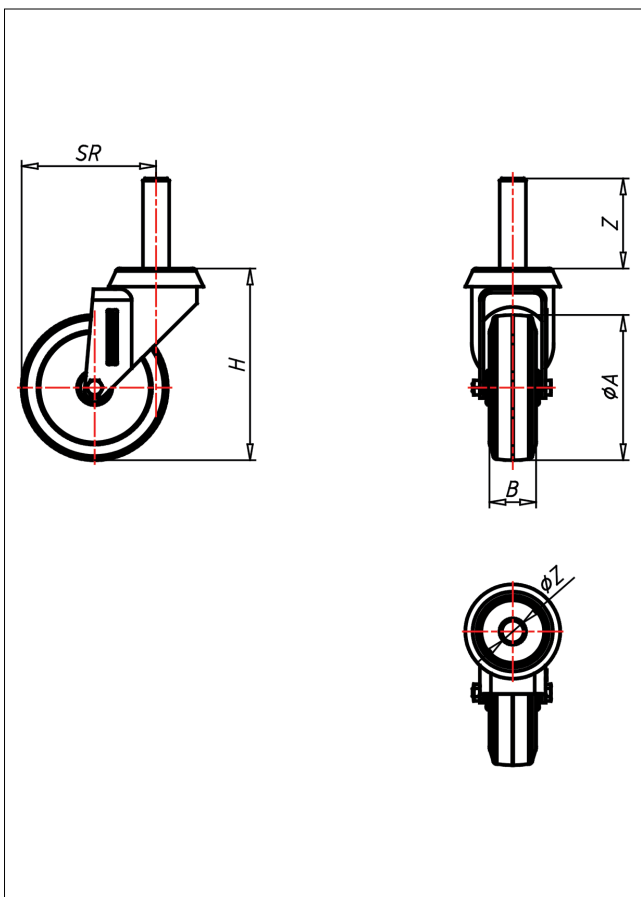

330Z-TP

NEU!

Lenkrolle Swivel Castor	Lenkrolle mit Totalfeststeller Swivel Castor with total lock	Lenkrolle mit Richtungsfeststeller Swivel castor with directional lock
- geräuscharmer Lauf - geringer Rollwiderstand - abrieb- und weildfest - hohe Stoßfestigkeit - spurfrei - sehr beständig gegen viele aggressive Medien Thermoplastisches Elastomer Folge Polyamid 6 → Seite/Page 339	zwelfaches Kugellager Ø 57 mm - vernietet Radachse verschraubt - gesichert verzinkt-chromatiert → Seite/Page 246	Auswahlhilfe Selection Criteria <table border="0"> <tr> <td>leicht lenkend/swivels easily</td> <td>☐</td> <td>☒</td> <td>☐</td> </tr> <tr> <td>verschleißarm/wear resistant</td> <td>☐</td> <td>☒</td> <td>☐</td> </tr> <tr> <td>stoßfest/shock proof</td> <td>☐</td> <td>☒</td> <td>☐</td> </tr> <tr> <td>bodenschonend/floor protective</td> <td>☐</td> <td>☒</td> <td>☐</td> </tr> <tr> <td>witterungsbeständig/weather proof</td> <td>☐</td> <td>☒</td> <td>☐</td> </tr> </table>

Technische Details

ORDERNO (Artikel-nummer)	330 Z18 150 TPK
WDAB (Rad-Ø A x Breite B / mm)	150x32
LC (Tragkraft / kg)	110
H (Bauhöhe H / mm)	187
Z (Zapfen / mm)	18x62
QB (Quer-bohrung / mm)	M8 auf 19
SR (Schwenkradius / mm)	120
WB (Radlager)	Kugellager