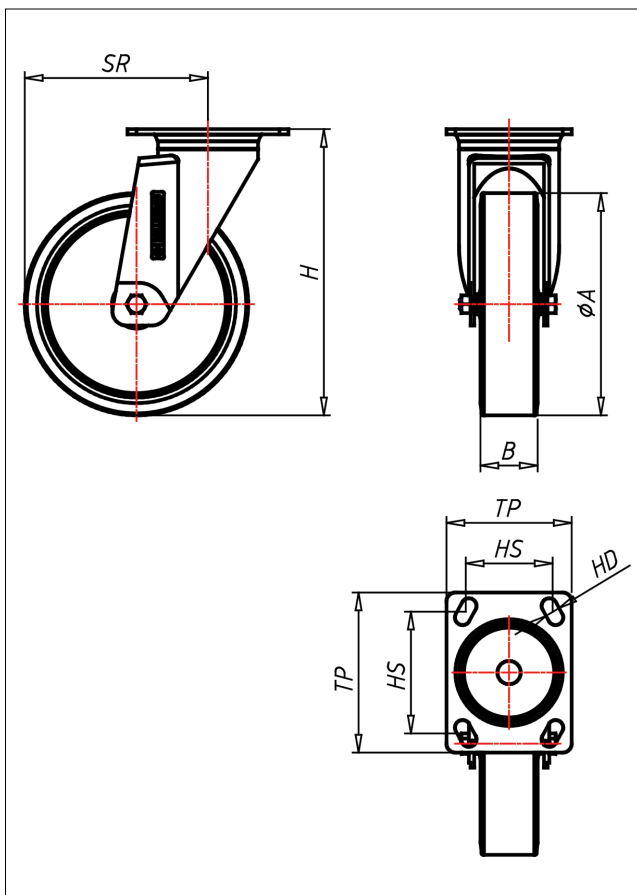

330LP-G

LENKROLLE	LENKROLLE MIT TOTALFESTSTELLER	
• spurfrei • geräuscharmer Lauf • großer Fahrkomfort • beständig gegen verdünnte Säuren Thermoplastisches Elastomer Felge Polyamid 6 → Seite 268	zweifaches Kugellager Ø 57 mm - vernietet, Staubschutzring, Radachse verschraubt - gesichert verzinkt-chromatiert → Seite 172	AUSWAHLHILFE: <table border="0"> <tr> <td>leicht lenkend</td> <td>☒</td> <td>☒</td> </tr> <tr> <td>verschleißarm</td> <td>☒</td> <td>☒</td> </tr> <tr> <td>stoßfest</td> <td>☒</td> <td>☒</td> </tr> <tr> <td>bodenschonend</td> <td>☒</td> <td>☒</td> </tr> <tr> <td>witterungsbeständig</td> <td>☒</td> <td>☒</td> </tr> </table>

Technische Details

ORDERNO (Artikel-nummer)	330L PT 127 GK
WDAB (Rad-Ø A x Breite B / mm)	125x32
LC (Tragkraft / kg)	100
H (Bauhöhe H / mm)	161
TP (Plattengröße / mm)	90x70
HS (Lochabstand / mm)	75x45/62x52
HD (Loch-Ø / mm)	8.5
SR (Schwenkradius / mm)	102.5
WB (Radlager)	Kugellager