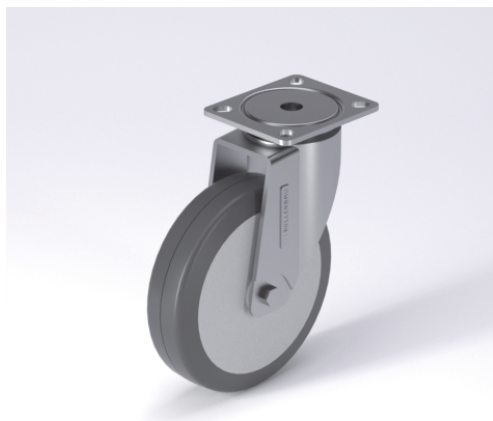

330 LXP-TP Lenkrolle

330LXP-TP

NEU!

Lenkrolle Swivel Castor	Lenkrolle mit Totalfeststeller Swivel Castor with total lock																										
<ul style="list-style-type: none"> geräuscharmer Lauf geringer Rollwiderstand abrieb- und röllfest hohe Stoßfestigkeit spurfrei sehr beständig gegen viele aggressive Medien Thermoplastisches Elastomer Folge Polyamid 6 → Seite/Page 239	<ul style="list-style-type: none"> zweifaches Kugellager - vernietet, Radachse verschraubt - gesichert, alle Teile aus Edelstahl rostfrei → Seite/Page 185	Auswahlhilfe Selection Criteria <table border="1"> <tr> <td>leicht lenkbar/swivels easily</td> <td><input type="checkbox"/></td> <td><input checked="" type="checkbox"/></td> <td><input type="checkbox"/></td> <td><input type="checkbox"/></td> </tr> <tr> <td>verschleißarm/wear resistant</td> <td><input type="checkbox"/></td> <td><input checked="" type="checkbox"/></td> <td><input type="checkbox"/></td> <td><input type="checkbox"/></td> </tr> <tr> <td>stofffest/tear proof</td> <td><input type="checkbox"/></td> <td><input checked="" type="checkbox"/></td> <td><input type="checkbox"/></td> <td><input type="checkbox"/></td> </tr> <tr> <td>bodenschonend/floor protection</td> <td><input type="checkbox"/></td> <td><input checked="" type="checkbox"/></td> <td><input type="checkbox"/></td> <td><input type="checkbox"/></td> </tr> <tr> <td>witterungsbeständig/weather proof</td> <td><input type="checkbox"/></td> <td><input checked="" type="checkbox"/></td> <td><input type="checkbox"/></td> <td><input type="checkbox"/></td> </tr> </table>	leicht lenkbar/swivels easily	<input type="checkbox"/>	<input checked="" type="checkbox"/>	<input type="checkbox"/>	<input type="checkbox"/>	verschleißarm/wear resistant	<input type="checkbox"/>	<input checked="" type="checkbox"/>	<input type="checkbox"/>	<input type="checkbox"/>	stofffest/tear proof	<input type="checkbox"/>	<input checked="" type="checkbox"/>	<input type="checkbox"/>	<input type="checkbox"/>	bodenschonend/floor protection	<input type="checkbox"/>	<input checked="" type="checkbox"/>	<input type="checkbox"/>	<input type="checkbox"/>	witterungsbeständig/weather proof	<input type="checkbox"/>	<input checked="" type="checkbox"/>	<input type="checkbox"/>	<input type="checkbox"/>
leicht lenkbar/swivels easily	<input type="checkbox"/>	<input checked="" type="checkbox"/>	<input type="checkbox"/>	<input type="checkbox"/>																							
verschleißarm/wear resistant	<input type="checkbox"/>	<input checked="" type="checkbox"/>	<input type="checkbox"/>	<input type="checkbox"/>																							
stofffest/tear proof	<input type="checkbox"/>	<input checked="" type="checkbox"/>	<input type="checkbox"/>	<input type="checkbox"/>																							
bodenschonend/floor protection	<input type="checkbox"/>	<input checked="" type="checkbox"/>	<input type="checkbox"/>	<input type="checkbox"/>																							
witterungsbeständig/weather proof	<input type="checkbox"/>	<input checked="" type="checkbox"/>	<input type="checkbox"/>	<input type="checkbox"/>																							