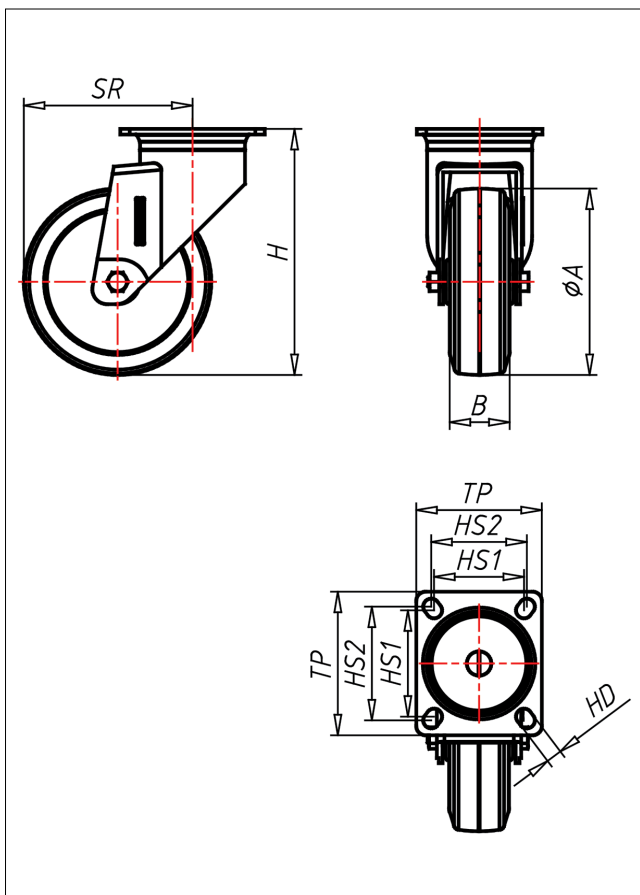

330LXP-TP

NEU!

Lenkrolle Swivel Castor	Lenkrolle mit Totalfeststeller Swivel Castor with total lock	
- geräuscharmer Lauf - geringer Rollwiderstand - abrieb- und röllfest - hohe Stoßfestigkeit - spurfrei - sehr beständig gegen viele aggressive Medien Thermoplastisches Elastomer Folge Polyamid 6 → Seite/Page 239	zweifaches Kugellager - vernietet, Radachse verschraubt - gesichert, alle Teile aus Edelstahl rostfrei → Seite/Page 185	Auswahlhilfe Selection Criteria <table border="1"> <tr> <td>leicht lenkbar/swivels easily</td> <td>☐</td> <td>☒</td> <td>☐</td> <td>☐</td> </tr> <tr> <td>verschleißarm/wear resistant</td> <td>☐</td> <td>☒</td> <td>☐</td> <td>☐</td> </tr> <tr> <td>stofffest/tear proof</td> <td>☐</td> <td>☒</td> <td>☐</td> <td>☐</td> </tr> <tr> <td>bodenschonend/floor protection</td> <td>☐</td> <td>☒</td> <td>☐</td> <td>☐</td> </tr> <tr> <td>witterungsbeständig/weather proof</td> <td>☐</td> <td>☒</td> <td>☐</td> <td>☐</td> </tr> </table>

Technische Details

ORDERNO (Artikel-nummer)	330LX PT 102 TP
WDAB (Rad-Ø A x Breite B / mm)	100x32
LC (Tragkraft / kg)	90
H (Bauhöhe H / mm)	132
TP (Plattengröße / mm)	77x67
HS (Lochabstand / mm)	57x48/61x51
HD (Loch-Ø / mm)	8,5
SR (Schwenkradius / mm)	90
WB (Radlager)	Polyamid-Gleitlager