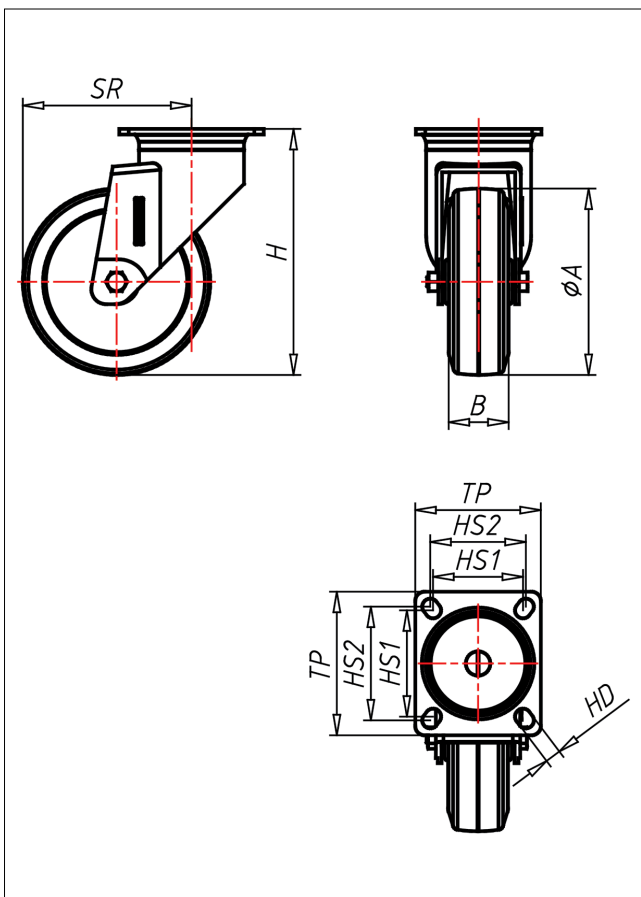

# 330 LXP-TP

## Lenkrolle

### Technische Details

<b>ORDERNO (Artikel-nummer)</b>	330LXK PT 102 TP
<b>WDAB (Rad-Ø A x Breite B / mm)</b>	100x32
<b>LC (Tragkraft / kg)</b>	90
<b>H (Bauhöhe H / mm)</b>	132
<b>TP (Plattengröße / mm)</b>	95x70
<b>HS (Lochabstand / mm)</b>	75x50
<b>HD (Loch-Ø / mm)</b>	11
<b>SR (Schwenkradius / mm)</b>	90
<b>WB (Radlager)</b>	Polyamid-Gleitlager