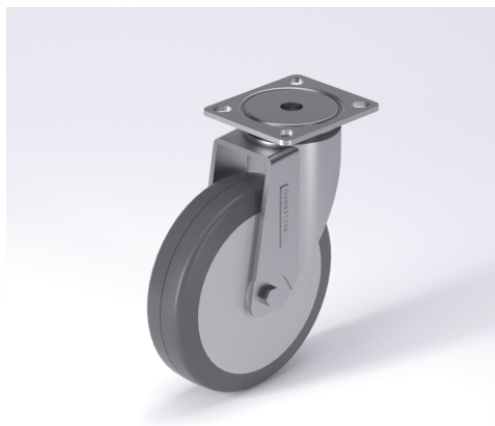

# 330 LXP-TP

## Lenkrolle