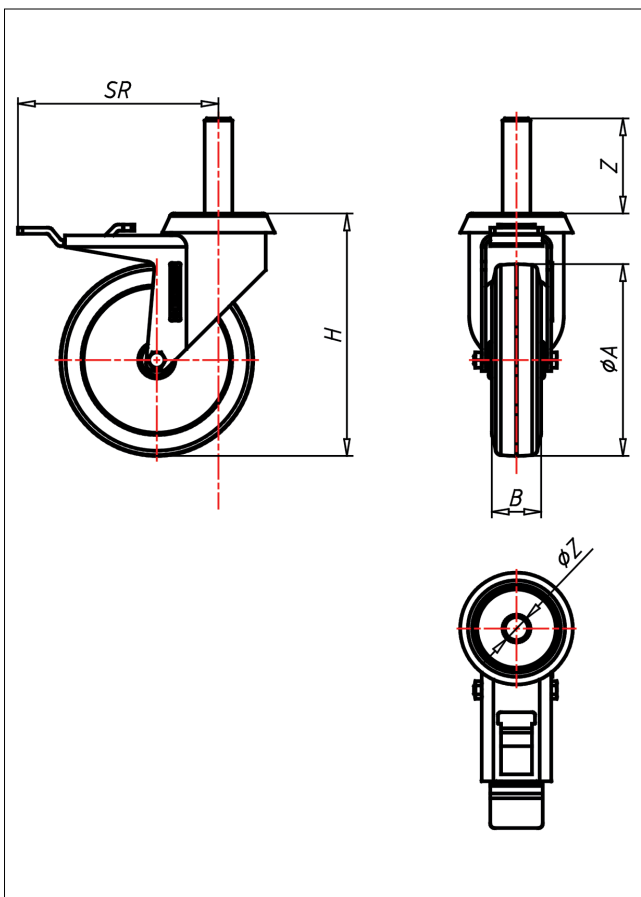

## Lenkrolle mit Totalfeststeller

### Technische Details

ORDERNO (Artikel-nummer)	331 Z18 127 TPK
WDAB (Rad-Ø A x Breite B / mm)	125x32
LC (Tragkraft / kg)	100
H (Bauhöhe H / mm)	158
Z (Zapfen / mm)	18x62
QB (Quer-bohrung / mm)	M8 auf 19
SR (Schwenkradius / mm)	130
WB (Radlager)	Kugellager