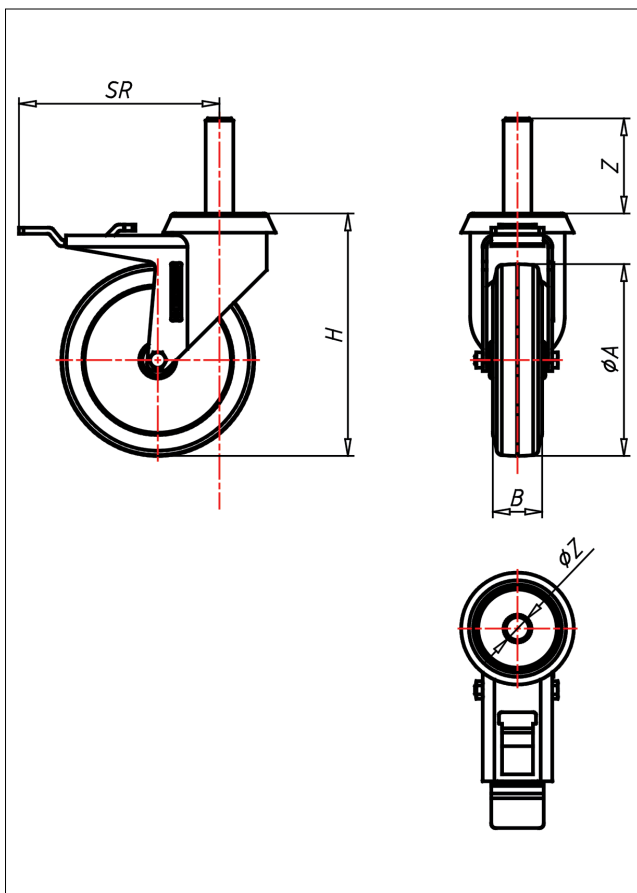

330Z-EL

NEU!

Lenkrolle Swivel Castor	Lenkrolle mit Totalfeststeller Swivel Castor with total lock	Lenkrolle mit Richtungsfeststeller Swivel castor with directional lock
- elektrisch leitfähig Widerstand <math>< 10^4 \Omega</math> - geräuscharmer Lauf - großer Fahrkomfort - beständig gegen verdünnte Säuren - SPURFREI Thermoplastisches Elastomer Folge Polyamid 6 → Seite/Page 355	zweifaches Kugellager Ø 57 mm - varnietet Radachse verschraubt - gesichert verzinkt-chromatiert → Seite/Page 246	Auswahlhilfe Selection Criteria <table border="0"> <tr> <td>leicht lenkbar/swivels easily</td> <td>☐</td> <td>☒</td> <td>☐</td> </tr> <tr> <td>verschleißarm/wear resistant</td> <td>☐</td> <td>☒</td> <td>☐</td> </tr> <tr> <td>stoßfest/shock proof</td> <td>☐</td> <td>☒</td> <td>☐</td> </tr> <tr> <td>bodenschonend/floor protective</td> <td>☐</td> <td>☒</td> <td>☐</td> </tr> <tr> <td>witterungsbeständig/weather proof</td> <td>☐</td> <td>☒</td> <td>☐</td> </tr> </table>

Technische Details

ORDERNO (Artikel-nummer)	337 Z18 102 ELK
WDAB (Rad-Ø A x Breite B / mm)	100x32
LC (Tragkraft / kg)	90
H (Bauhöhe H / mm)	132
Z (Zapfen / mm)	18x62
QB (Quer-bohrung / mm)	M8 auf 19
SR (Schwenkradius / mm)	118
WB (Radlager)	Kugellager