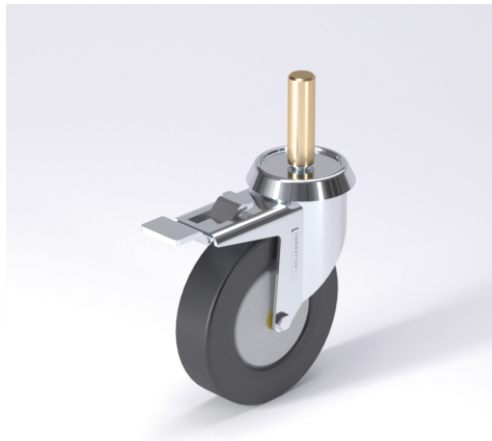

## Lenkrolle mit Totalfeststeller

330Z-EL

**NEU!**

Lenkrolle Swivel Castor	Lenkrolle mit Totalfeststeller Swivel Castor with total lock	Lenkrolle mit Richtungsfeststeller Swivel castor with directional lock																				
<ul style="list-style-type: none"> <li>elektrisch leitfähig Widerstand &lt;math&gt;&lt; 10^4 \Omega&lt;/math&gt;</li> <li>geräuscharmer Lauf</li> <li>großer Fahrkomfort</li> <li>beständig gegen verdünnte Säuren</li> <li>SPURFREI</li> </ul> Thermoplastisches Elastomer Folge Polyamid 6 → Seite/Page 355	zweifaches Kugellager Ø 57 mm - varnietet Radachse verschraubt - gesichert verzinkt-chromatiert → Seite/Page 246	Auswahlhilfe Selection Criteria <table border="0"> <tr> <td>leicht lenkbar/swivels easily</td> <td><input type="checkbox"/></td> <td><input checked="" type="checkbox"/></td> <td><input type="checkbox"/></td> </tr> <tr> <td>verschleißarm/wear resistant</td> <td><input type="checkbox"/></td> <td><input checked="" type="checkbox"/></td> <td><input type="checkbox"/></td> </tr> <tr> <td>stoßfest/shock proof</td> <td><input type="checkbox"/></td> <td><input checked="" type="checkbox"/></td> <td><input type="checkbox"/></td> </tr> <tr> <td>bodenschonend/floor protective</td> <td><input type="checkbox"/></td> <td><input checked="" type="checkbox"/></td> <td><input type="checkbox"/></td> </tr> <tr> <td>witterungsbeständig/weather proof</td> <td><input type="checkbox"/></td> <td><input checked="" type="checkbox"/></td> <td><input type="checkbox"/></td> </tr> </table>	leicht lenkbar/swivels easily	<input type="checkbox"/>	<input checked="" type="checkbox"/>	<input type="checkbox"/>	verschleißarm/wear resistant	<input type="checkbox"/>	<input checked="" type="checkbox"/>	<input type="checkbox"/>	stoßfest/shock proof	<input type="checkbox"/>	<input checked="" type="checkbox"/>	<input type="checkbox"/>	bodenschonend/floor protective	<input type="checkbox"/>	<input checked="" type="checkbox"/>	<input type="checkbox"/>	witterungsbeständig/weather proof	<input type="checkbox"/>	<input checked="" type="checkbox"/>	<input type="checkbox"/>
leicht lenkbar/swivels easily	<input type="checkbox"/>	<input checked="" type="checkbox"/>	<input type="checkbox"/>																			
verschleißarm/wear resistant	<input type="checkbox"/>	<input checked="" type="checkbox"/>	<input type="checkbox"/>																			
stoßfest/shock proof	<input type="checkbox"/>	<input checked="" type="checkbox"/>	<input type="checkbox"/>																			
bodenschonend/floor protective	<input type="checkbox"/>	<input checked="" type="checkbox"/>	<input type="checkbox"/>																			
witterungsbeständig/weather proof	<input type="checkbox"/>	<input checked="" type="checkbox"/>	<input type="checkbox"/>																			