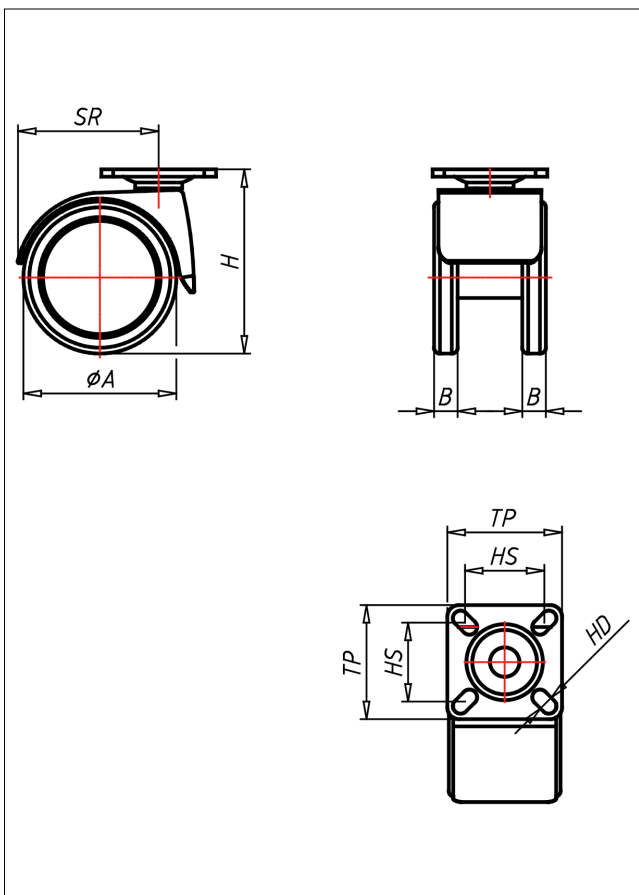

530-PU

Technische Details

ORDERNO (Artikel-nummer)	530 PT 75 PU
WDAB (Rad-Ø A x Breite B / mm)	75x13+13
LC (Tragkraft / kg)	60
H (Bauhöhe H / mm)	96
TP (Plattengröße / mm)	55x55
HS (Lochabstand / mm)	42x42/40x40
HD (Loch-Ø / mm)	6.2
SR (Schwenkradius / mm)	63.5
WB (Radlager)	Polyamid-Gleitlager