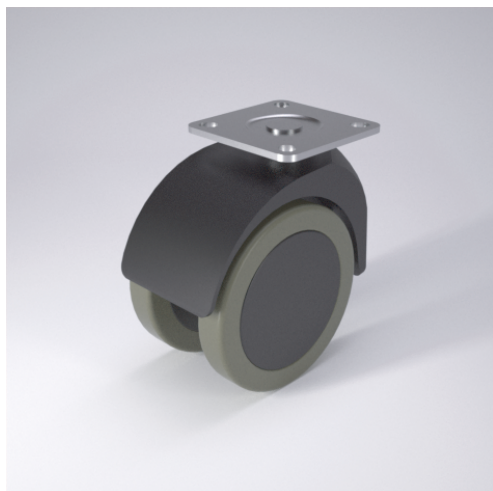

530-PU

Technische Details

ORDERNO (Artikel-nummer)	530 PT 75 PU
WDAB (Rad-Ø A x Breite B / mm)	75x13+13
LC (Tragkraft / kg)	60
H (Bauhöhe H / mm)	96
TP (Plattengröße / mm)	55x55
HS (Lochabstand / mm)	42x42/40x40
HD (Loch-Ø / mm)	6.2
SR (Schwenkradius / mm)	63.5
WB (Radlager)	Polyamid-Gleitlager