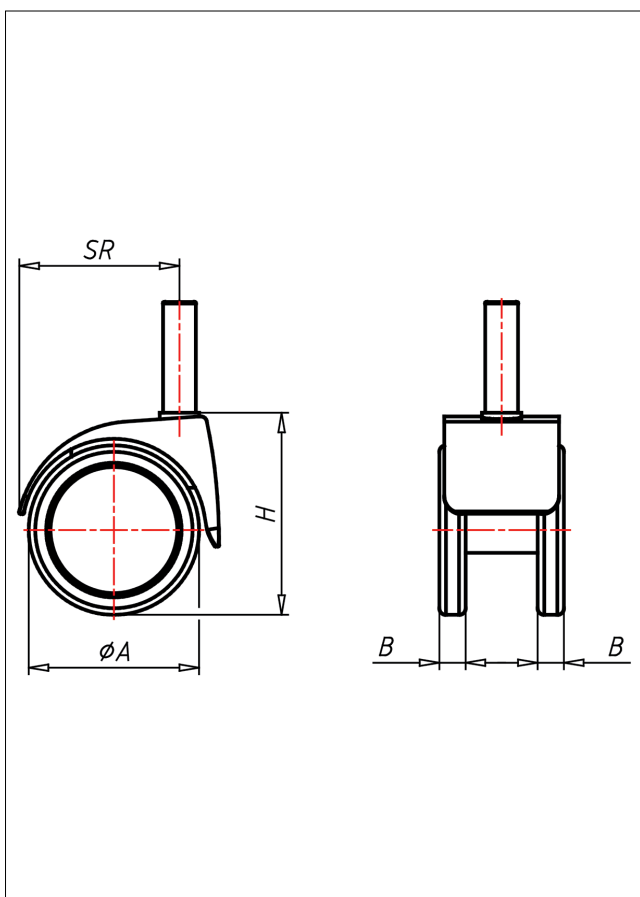

540 PUEL

Lenkrolle

Technische Details

ORDERNO (Artikel-nummer)	540 10x34 100 PUEL
WDAB (Rad-Ø A x Breite B / mm)	100x13+13
LC (Tragkraft / kg)	70
H (Bauhöhe H / mm)	125
BOLT (Stift / mm)	10x34
SR (Schwenkradius / mm)	85
WB (Radlager)	Polyamid-Gleitlager