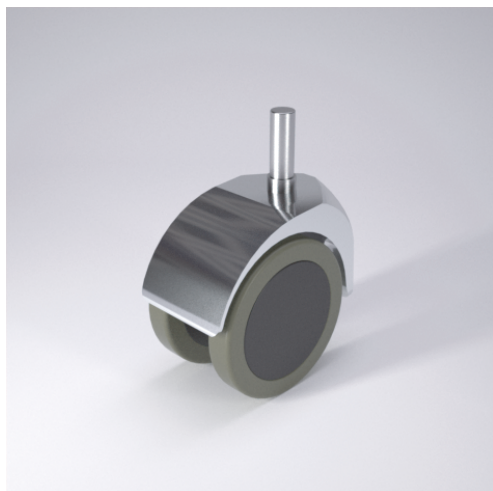

540 PUEL

Lenkrolle

Technische Details

ORDERNO (Artikel-nummer)	540 10x34 100 PUEL
WDAB (Rad-Ø A x Breite B / mm)	100x13+13
LC (Tragkraft / kg)	70
H (Bauhöhe H / mm)	125
BOLT (Stift / mm)	10x34
SR (Schwenkradius / mm)	85
WB (Radlager)	Polyamid-Gleitlager