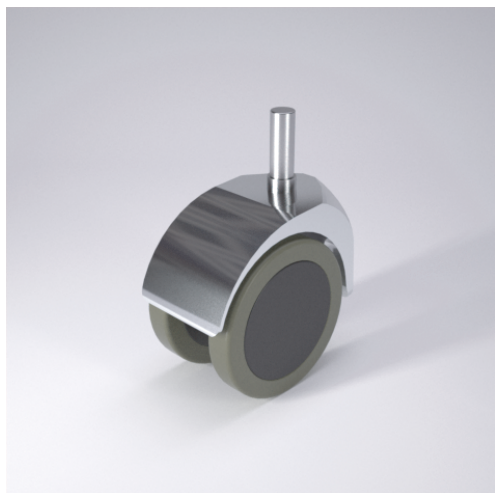

# 540 PU Lenkrolle

### Technische Details

|                                |                     |
|--------------------------------|---------------------|
| ORDERNO (Artikel-nummer)       | 540 10x34 75 PU     |
| WDAB (Rad-Ø A x Breite B / mm) | 75x13+13            |
| LC (Tragkraft / kg)            | 60                  |
| H (Bauhöhe H / mm)             | 93                  |
| BOLT (Stift / mm)              | 10x34               |
| SR (Schwenkradius / mm)        | 63.5                |
| WB (Radlager)                  | Polyamid-Gleitlager |