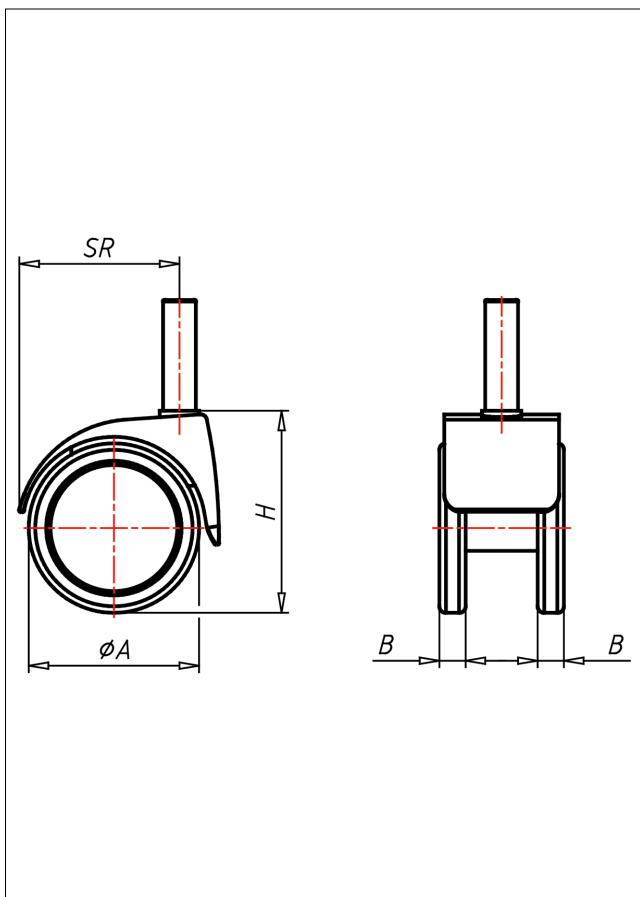

# 540 PU Lenkrolle

### Technische Details

|                                |                     |
|--------------------------------|---------------------|
| ORDERNO (Artikel-nummer)       | 540 10x34 75 PU     |
| WDAB (Rad-Ø A x Breite B / mm) | 75x13+13            |
| LC (Tragkraft / kg)            | 60                  |
| H (Bauhöhe H / mm)             | 93                  |
| BOLT (Stift / mm)              | 10x34               |
| SR (Schwenkradius / mm)        | 63.5                |
| WB (Radlager)                  | Polyamid-Gleitlager |