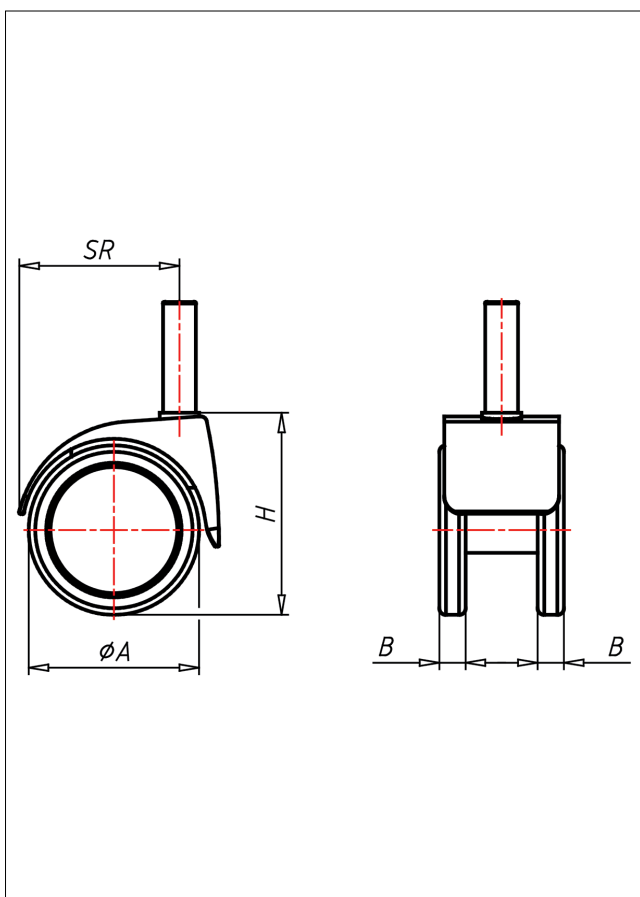

540 PUEL

Lenkrolle

Technische Details

ORDERNO (Artikel-nummer)	540 10x34 75 PUEL
WDAB (Rad-Ø A x Breite B / mm)	75x13+13
LC (Tragkraft / kg)	60
H (Bauhöhe H / mm)	93
BOLT (Stift / mm)	10x34
SR (Schwenkradius / mm)	63.5
WB (Radlager)	Polyamid-Gleitlager