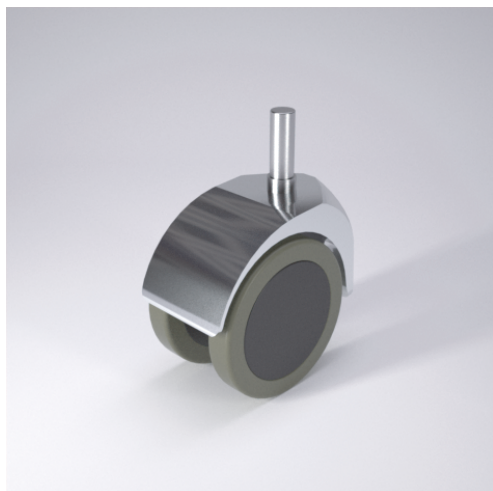

540 PUEL

Lenkrolle

Technische Details

ORDERNO (Artikel-nummer)	540 10x34 75 PUEL
WDAB (Rad-Ø A x Breite B / mm)	75x13+13
LC (Tragkraft / kg)	60
H (Bauhöhe H / mm)	93
BOLT (Stift / mm)	10x34
SR (Schwenkradius / mm)	63.5
WB (Radlager)	Polyamid-Gleitlager