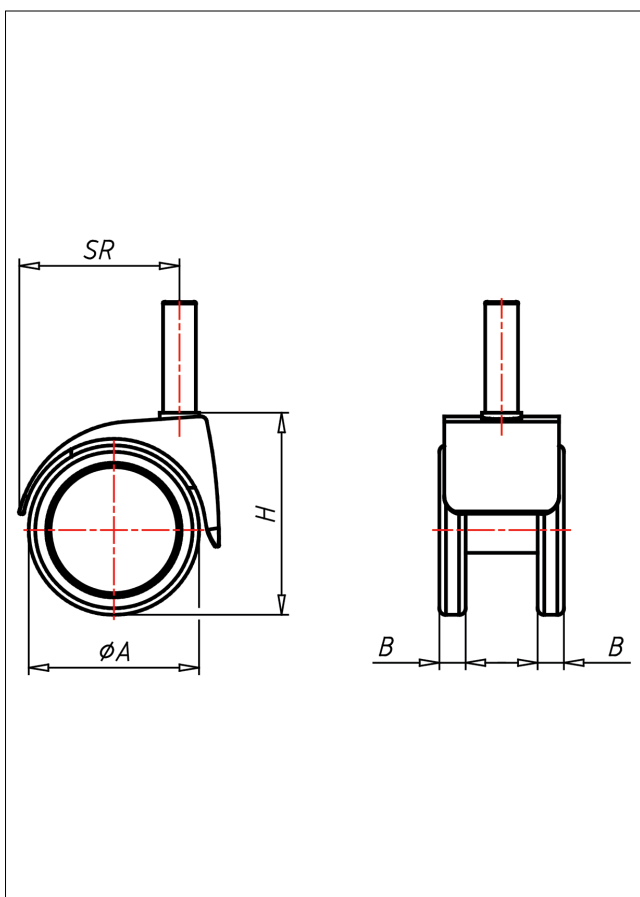

540 PUEL

Lenkrolle

Technische Details

ORDERNO (Artikel-nummer)	540 11x22 50 PUEL
WDAB (Rad-Ø A x Breite B / mm)	52x8+8
LC (Tragkraft / kg)	40
H (Bauhöhe H / mm)	62
BOLT (Stift / mm)	11x22
SR (Schwenkradius / mm)	46
WB (Radlager)	Polyamid-Gleitlager