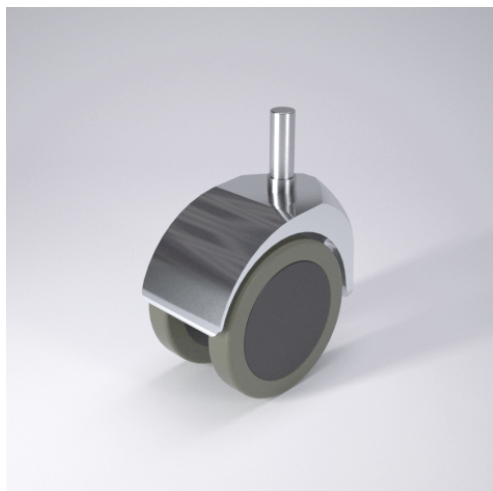

540 PUEL

Lenkrolle

Technische Details

ORDERNO (Artikel-nummer)	540 11x22 50 PUEL
WDAB (Rad-Ø A x Breite B / mm)	52x8+8
LC (Tragkraft / kg)	40
H (Bauhöhe H / mm)	62
BOLT (Stift / mm)	11x22
SR (Schwenkradius / mm)	46
WB (Radlager)	Polyamid-Gleitlager