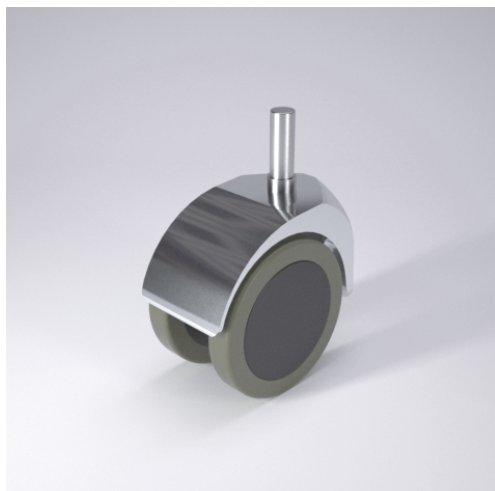

# 540 PUEL

## Lenkrolle

### Technische Details

ORDERNO (Artikel-nummer)	540 11x30 100 PUEL
WDAB (Rad-Ø A x Breite B / mm)	100x13+13
LC (Tragkraft / kg)	70
H (Bauhöhe H / mm)	125
BOLT (Stift / mm)	11x30
SR (Schwenkradius / mm)	85
WB (Radlager)	Polyamid-Gleitlager