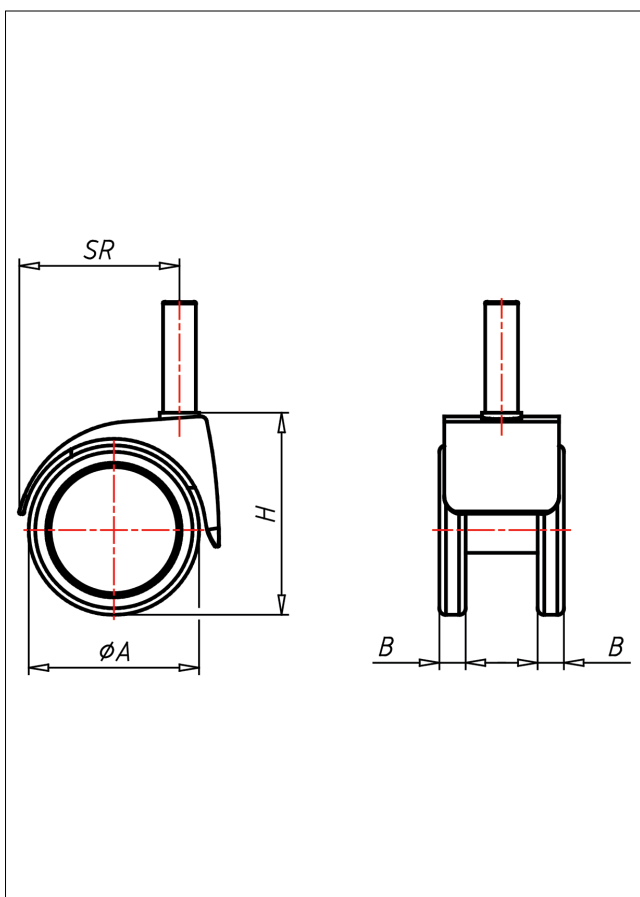

## Lenkrolle

### Technische Details

ORDERNO (Artikel-nummer)	540 11x30 100 PUEL
WDAB (Rad-Ø A x Breite B / mm)	100x13+13
LC (Tragkraft / kg)	70
H (Bauhöhe H / mm)	125
BOLT (Stift / mm)	11x30
SR (Schwenkradius / mm)	85
WB (Radlager)	Polyamid-Gleitlager