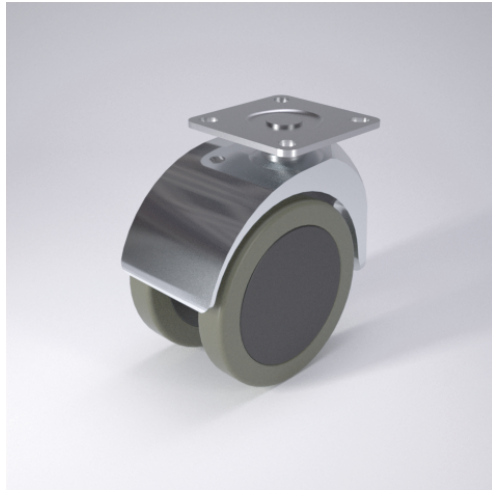

540 PT PUEL

Lenkrolle

Technische Details

ORDERNO (Artikel-nummer)	540 PT 100 PUEL
WDAB (Rad- \varnothing A x Breite B / mm)	100x13+13
LC (Tragkraft / kg)	70
H (Bauhöhe H / mm)	127
TP (Plattengröße / mm)	55x55
HS (Lochabstand / mm)	42x42/40x40
HD (Loch- \varnothing / mm)	6.2
SR (Schwenkradius / mm)	85
WB (Radlager)	Polyamid-Gleitlager