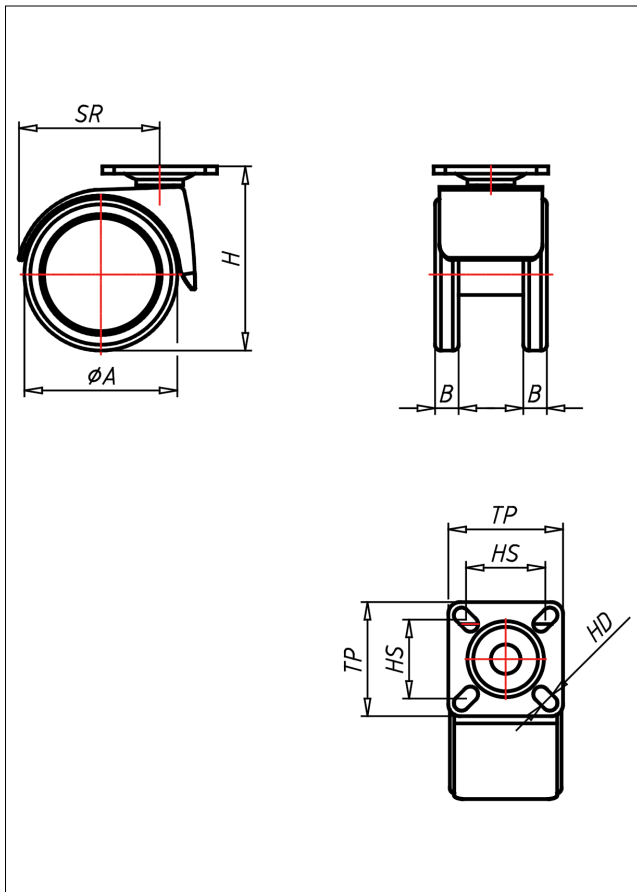

540 PT PUEL

Lenkrolle

Technische Details

ORDERNO (Artikel-nummer)	540 PT 100 PUEL
WDAB (Rad- \varnothing A x Breite B / mm)	100x13+13
LC (Tragkraft / kg)	70
H (Bauhöhe H / mm)	127
TP (Plattengröße / mm)	55x55
HS (Lochabstand / mm)	42x42/40x40
HD (Loch- \varnothing / mm)	6.2
SR (Schwenkradius / mm)	85
WB (Radlager)	Polyamid-Gleitlager