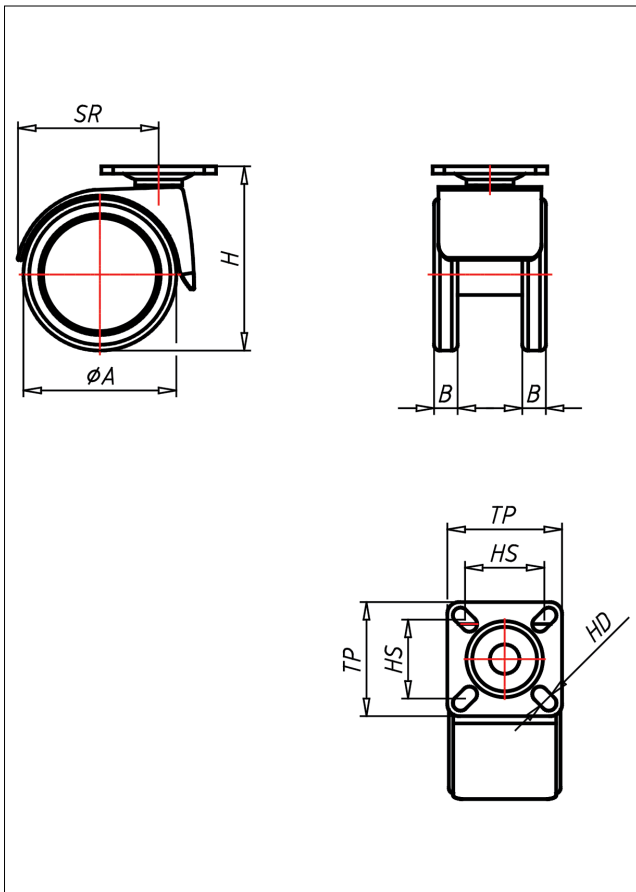

540 PT PUEL

Lenkrolle

Technische Details

ORDERNO (Artikel-nummer)	540 PT 75 PUEL
WDAB (Rad- \varnothing A x Breite B / mm)	75x13+13
LC (Tragkraft / kg)	60
H (Bauhöhe H / mm)	96
TP (Plattengröße / mm)	55x55
HS (Lochabstand / mm)	42x42/40x40
HD (Loch- \varnothing / mm)	6.2
SR (Schwenkradius / mm)	63.5
WB (Radlager)	Polyamid-Gleitlager