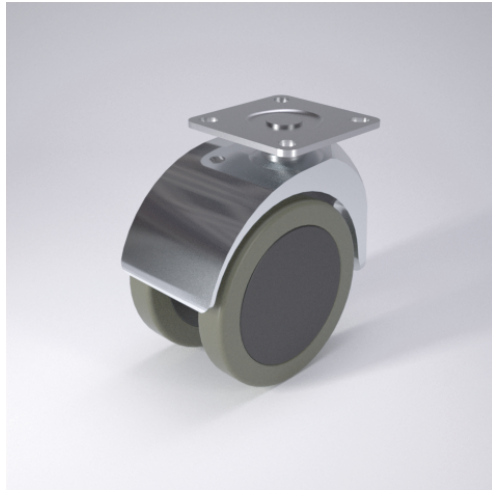

540 PT PUEL

Lenkrolle

Technische Details

ORDERNO (Artikel-nummer)	540 PT 75 PUEL
WDAB (Rad- \varnothing A x Breite B / mm)	75x13+13
LC (Tragkraft / kg)	60
H (Bauhöhe H / mm)	96
TP (Plattengröße / mm)	55x55
HS (Lochabstand / mm)	42x42/40x40
HD (Loch- \varnothing / mm)	6.2
SR (Schwenkradius / mm)	63.5
WB (Radlager)	Polyamid-Gleitlager