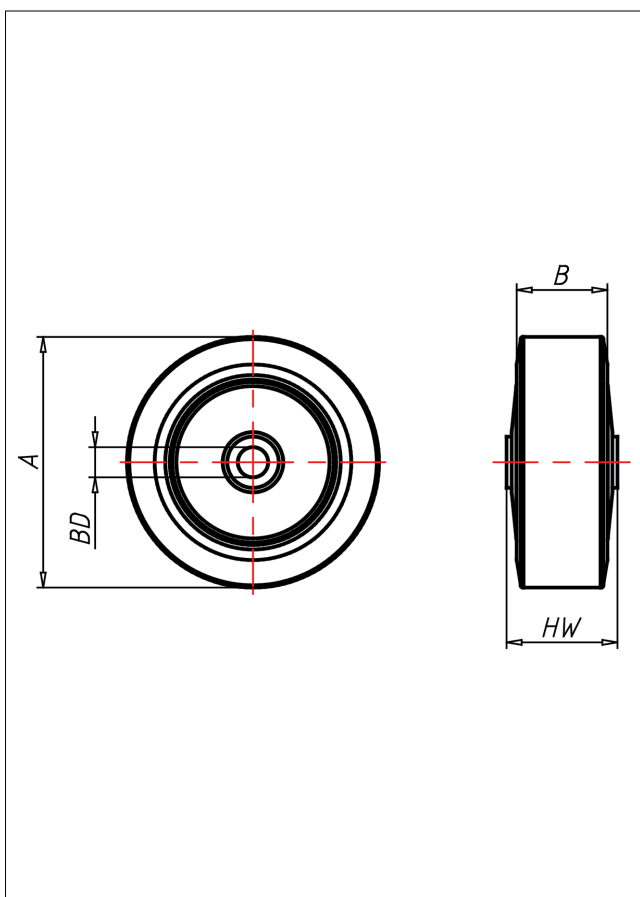

G Rad

G   +60 °C
-20 °C  max. 100 kg

GK	G	GL
		
Felge aus Polyamid Gummireifen grau		
<ul style="list-style-type: none">• spurfrei - bodenschonend• geräuscharmer Lauf• großer Fahrkomfort• beständig gegen verdünnte Säuren		

Technische Details

ORDERNO (Artikel-nummer)	75 GKL 6
WDAB (Rad-Ø A x Breite B / mm)	75x25
LC (Tragkraft / kg)	60
HW (Nabellänge / mm)	29
FL (Einbaulänge / mm)	29
WB (Radlager)	2 Konus-Kugellager
BD (Bohrungsdurchmesser / mm)	6