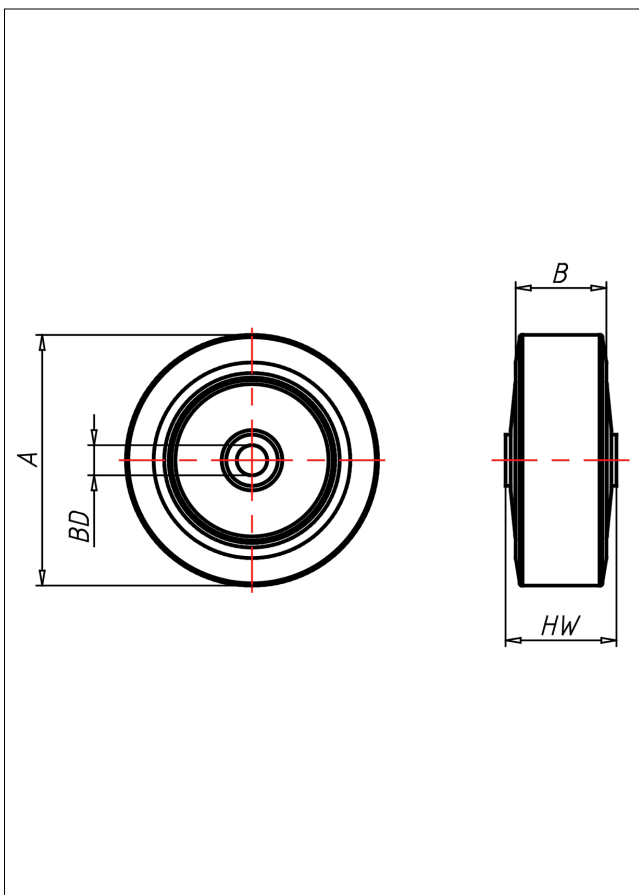

G

GK	G	GL
Felge aus Polyamid Gummireifen grau		
• spurfrei - bodenschonend • geräuscharmer Lauf • großer Fahrkomfort • beständig gegen verdünnte Säuren		

+60 °C
 -20 °C max. 100 kg

Technische Details

ORDERNO (Artikel-nummer)	75 GL-8
WDAB (Rad-Ø A x Breite B / mm)	75x25
LC (Tragkraft / kg)	60
HW (Nabellänge / mm)	29
FL (Einbaulänge / mm)	29
WB (Radlager)	Gleitlager
BD (Bohrungsdurchmesser / mm)	8