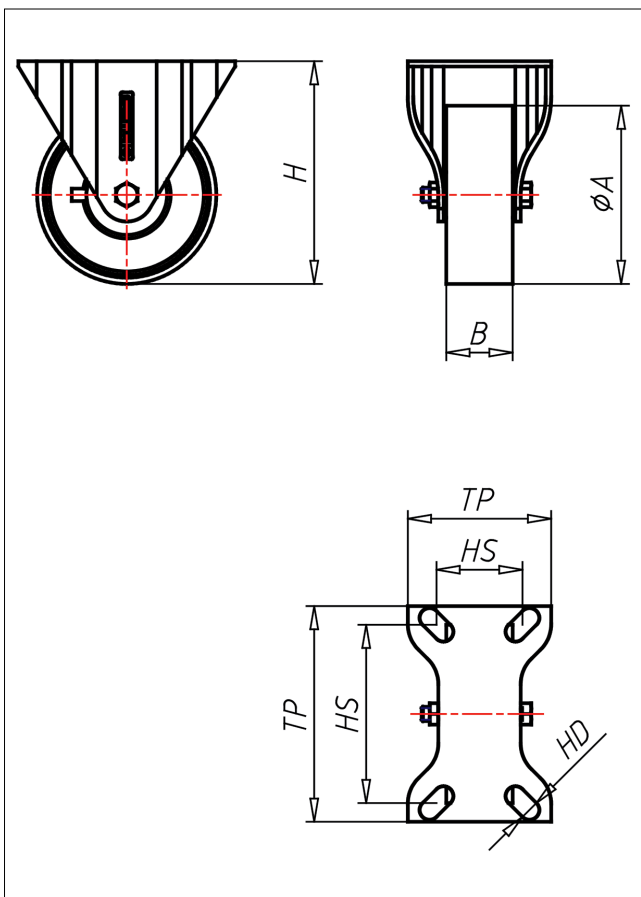

# 88/81-NY/PK/PB/P

## Bockrolle

61-P

LENKROLLE	LENKROLLE MIT RADFESTSTELLER	BOCKROLLE																				
<ul style="list-style-type: none"> <li>• leichter Lauf auf glatten Böden</li> <li>• stoß- und schlagfest</li> <li>• hohe Abriebfestigkeit</li> <li>• leicht zu reinigen</li> <li>• sehr beständig gegen viele aggressive Medien</li> </ul> Polyamid 6 - 1. Wahl → Seite 222	<p>sehr großes Schwenklager - lange Lebensdauer, Gabelschenkel speziell geformt, Radachse verschraubt - gesichert, verzinkt → Seite 42</p>	AUSWAHLHILFE: <table border="1"> <tr> <td>leicht lenkend</td> <td>X</td> <td>+</td> <td>+</td> </tr> <tr> <td>verschleißarm</td> <td>+</td> <td>+</td> <td>X</td> </tr> <tr> <td>stoßfest</td> <td>+</td> <td>+</td> <td>X</td> </tr> <tr> <td>bodenschonend</td> <td>+</td> <td>+</td> <td>X</td> </tr> <tr> <td>witterungsbeständig</td> <td>X</td> <td>+</td> <td>+</td> </tr> </table>	leicht lenkend	X	+	+	verschleißarm	+	+	X	stoßfest	+	+	X	bodenschonend	+	+	X	witterungsbeständig	X	+	+
leicht lenkend	X	+	+																			
verschleißarm	+	+	X																			
stoßfest	+	+	X																			
bodenschonend	+	+	X																			
witterungsbeständig	X	+	+																			

### Technische Details

ORDERNO (Artikel-nummer)	88-101 PK
WDAB (Rad-Ø A x Breite B / mm)	100x37
LC (Tragkraft / kg)	340
H (Bauhöhe H / mm)	125
TP (Plattengröße / mm)	121x80
HS (Lochabstand / mm)	100x48
HD (Loch-Ø / mm)	11
WB (Radlager)	Kugellager