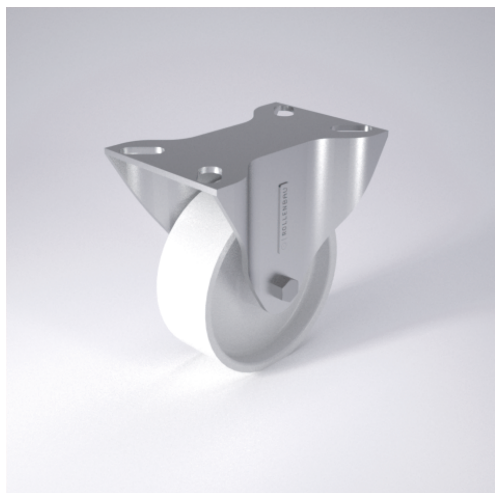

# 88/81-NY/PK/PB/P

## Bockrolle

61-P

LENKROLLE	LENKROLLE MIT RADFESTSTELLER	BOCKROLLE																				
<ul style="list-style-type: none"> <li>• leichter Lauf auf glatten Böden</li> <li>• stoß- und schlagfest</li> <li>• hohe Abriebfestigkeit</li> <li>• leicht zu reinigen</li> <li>• sehr beständig gegen viele aggressive Medien</li> </ul> Polyamid 6 - 1. Wahl → Seite 222	<p>sehr großes Schwenklager - lange Lebensdauer, Gabelschenkel speziell geformt, Radachse verschraubt - gesichert, verzinkt → Seite 42</p>	AUSWAHLHILFE: <table border="1"> <tr> <td>leicht lenkend</td> <td>X</td> <td>+</td> <td>+</td> </tr> <tr> <td>verschleißarm</td> <td>+</td> <td>+</td> <td>X</td> </tr> <tr> <td>stoßfest</td> <td>+</td> <td>+</td> <td>X</td> </tr> <tr> <td>bodenschonend</td> <td>+</td> <td>+</td> <td>X</td> </tr> <tr> <td>witterungsbeständig</td> <td>X</td> <td>+</td> <td>+</td> </tr> </table>	leicht lenkend	X	+	+	verschleißarm	+	+	X	stoßfest	+	+	X	bodenschonend	+	+	X	witterungsbeständig	X	+	+
leicht lenkend	X	+	+																			
verschleißarm	+	+	X																			
stoßfest	+	+	X																			
bodenschonend	+	+	X																			
witterungsbeständig	X	+	+																			

### Technische Details

ORDERNO (Artikel-nummer)	88-101 PK
WDAB (Rad-Ø A x Breite B / mm)	100x37
LC (Tragkraft / kg)	340
H (Bauhöhe H / mm)	125
TP (Plattengröße / mm)	121x80
HS (Lochabstand / mm)	100x48
HD (Loch-Ø / mm)	11
WB (Radlager)	Kugellager