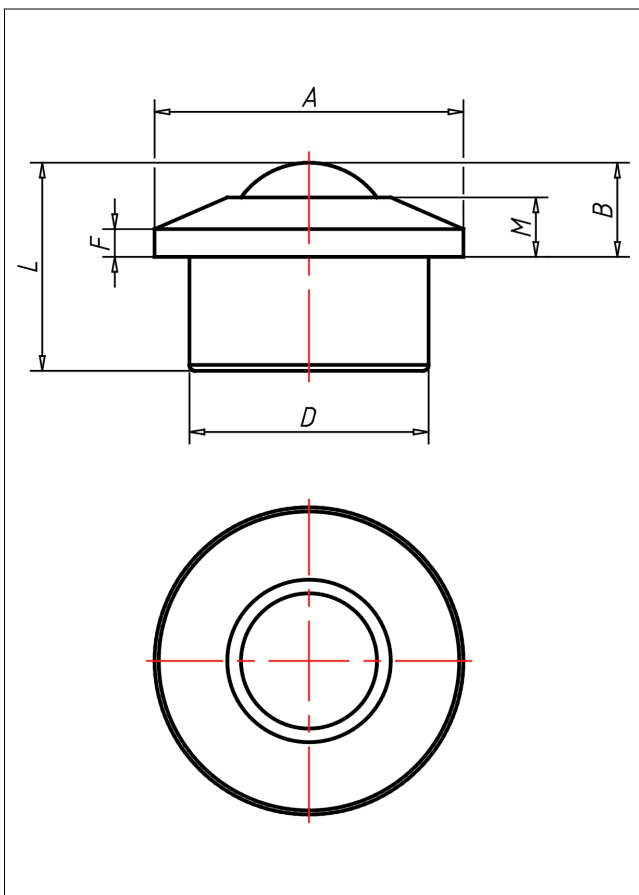

A5 EURO Kugelrollen

A5 EURO Kugelrollen

+70 °C
-30 °C max.
160 kg

| SERIE 0 | SERIE 1 - MIT ANSCHRAUBLÖCHERN | SERIE 4 - KONISCHER AUSSENRING | SERIE 6 - VERSTÄRKTER KONISCHER AUSSENRING FÜR STOSSBELASTUNG |
|---------|--------------------------------|--------------------------------|---|
| | | | |
| | | | |

Technische Details

| | |
|--------------------------|-----------|
| ORDERNO (Artikel-nummer) | A530-6-15 |
| SER (Serie) | 6 |
| BALL (Kugel-Ø / mm) | 30 |
| FH (Ausführung Gehäuse) | Edelstahl |
| FB (Ausführung Kugeln) | Edelstahl |
| LC (Tragkraft / kg) | 200 |
| A (/ mm) | 55 |
| B (/ mm) | 13.8 |
| D (/ mm) | 45 |
| F (/ mm) | 4 |
| G (/ mm) | - |
| H (/ mm) | - |