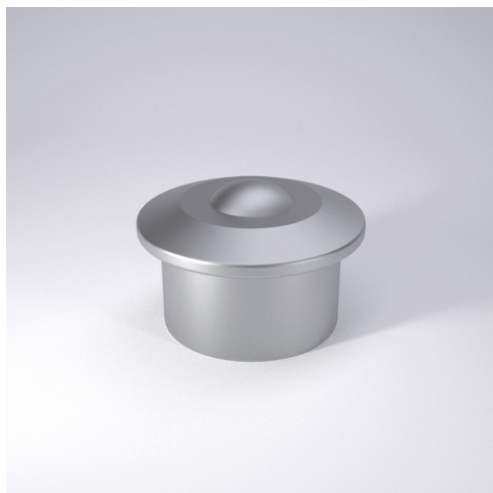

A5 EURO Kugelrollen

A5 EURO Kugelrollen

+70 °C
-30 °C max.
160 kg

| SERIE 0 | SERIE 1 - MIT ANSCHRAUBLÖCHERN | SERIE 4 - KONISCHER AUSSENRING | SERIE 6 - VERSTÄRKTER KONISCHER AUSSENRING FÜR STOSSBELASTUNG |
|---------|--------------------------------|--------------------------------|---|
| | | | |
| | | | |

Technische Details

| | |
|--------------------------|-----------|
| ORDERNO (Artikel-nummer) | A530-6-15 |
| SER (Serie) | 6 |
| BALL (Kugel-Ø / mm) | 30 |
| FH (Ausführung Gehäuse) | Edelstahl |
| FB (Ausführung Kugeln) | Edelstahl |
| LC (Tragkraft / kg) | 200 |
| A (/ mm) | 55 |
| B (/ mm) | 13.8 |
| D (/ mm) | 45 |
| F (/ mm) | 4 |
| G (/ mm) | - |
| H (/ mm) | - |