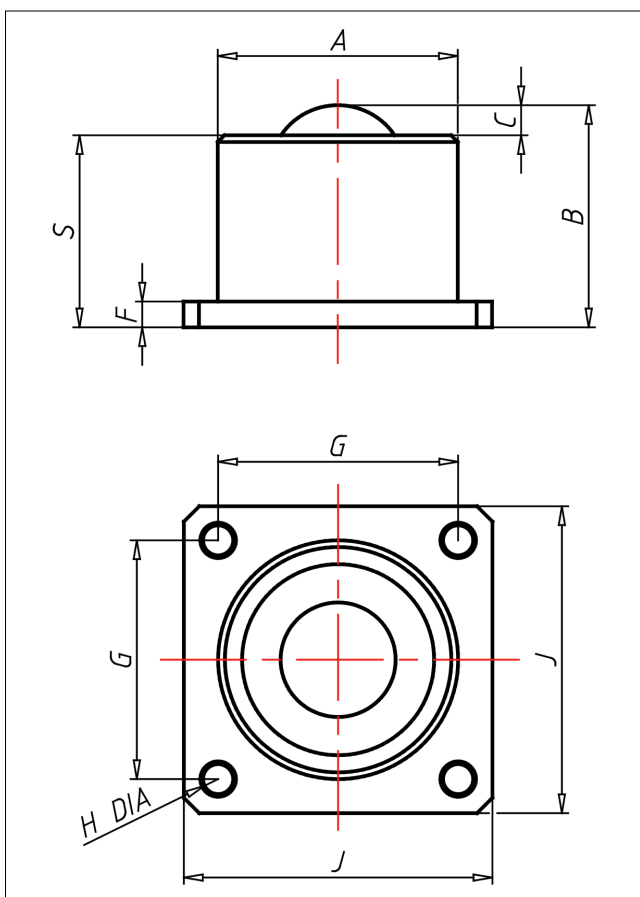

## Kugelrollen - Schwerlast

### A7 Kugelrollen Schwerlast

### Technische Details

<b>ORDERNO (Artikel-nummer)</b>	A7151-16
<b>BALL (Kugel-Ø / mm)</b>	38.1
<b>SER (Serie)</b>	3
<b>FH (Ausführung Gehäuse)</b>	Stahl
<b>FB (Ausführung Kugeln)</b>	Edelstahl
<b>LC (Tragkraft / kg)</b>	670
<b>A (/ mm)</b>	60
<b>B (/ mm)</b>	62.2
<b>C (/ mm)</b>	13
<b>E (/ mm)</b>	-
<b>F (/ mm)</b>	12.4
<b>G (/ mm)</b>	57.9