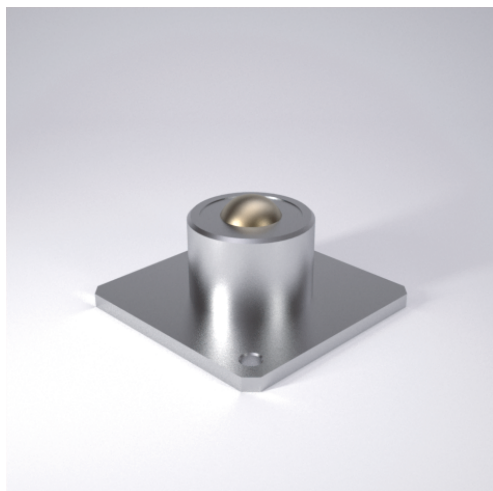

## Kugelrollen - Schwerlast

### A7 Kugelrollen Schwerlast

### Technische Details

<b>ORDERNO (Artikel-nummer)</b>	A7151-16
<b>BALL (Kugel-Ø / mm)</b>	38.1
<b>SER (Serie)</b>	3
<b>FH (Ausführung Gehäuse)</b>	Stahl
<b>FB (Ausführung Kugeln)</b>	Edelstahl
<b>LC (Tragkraft / kg)</b>	670
<b>A (/ mm)</b>	60
<b>B (/ mm)</b>	62.2
<b>C (/ mm)</b>	13
<b>E (/ mm)</b>	-
<b>F (/ mm)</b>	12.4
<b>G (/ mm)</b>	57.9