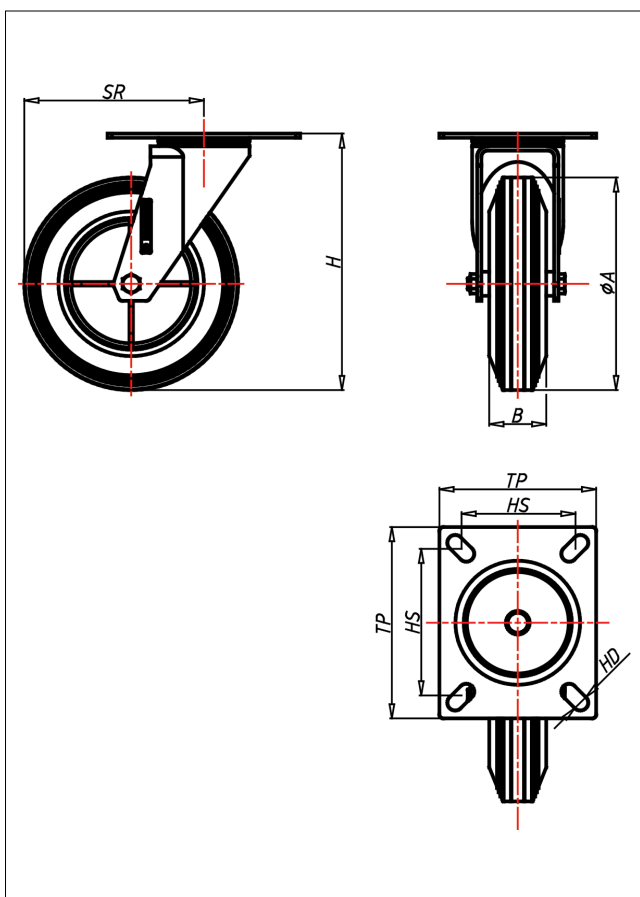

CD-C

LENKROLLE	LENKROLLE MIT TOTALFESTSTELLER	BOCKROLLE
- geräuscharmer Lauf - großer Fahrkomfort - beständig gegen verdünnte Säuren Vollgummi schwarz Felge Stahlblech verzinkt → Seite 255	zweifaches Kugellager - vernietet Stahlkugeln gehärtet Dichtungsring, Radachse verschraubt, verzinkt-chrompassiviert → Seite 62	AUSWAHLHILFE: <table border="0"> <tr> <td>leicht lenkend</td> <td>☒</td> <td>☐</td> <td>☐</td> </tr> <tr> <td>verschleißarm</td> <td>☒</td> <td>☐</td> <td>☐</td> </tr> <tr> <td>stoßfest</td> <td>☒</td> <td>☐</td> <td>☐</td> </tr> <tr> <td>bodenschonend</td> <td>☐</td> <td>☒</td> <td>☐</td> </tr> <tr> <td>witterungsbeständig</td> <td>☒</td> <td>☐</td> <td>☐</td> </tr> </table>

Technische Details

ORDERNO (Artikel-nummer)	CD 125 CB
WDAB (Rad-Ø A x Breite B / mm)	125x38
LC (Tragkraft / kg)	120
H (Bauhöhe H / mm)	154
TP (Plattengröße / mm)	102x83
HS (Lochabstand / mm)	80x60
HD (Loch-Ø / mm)	9
SR (Schwenkradius / mm)	102.5
WB (Radlager)	Rollenlager