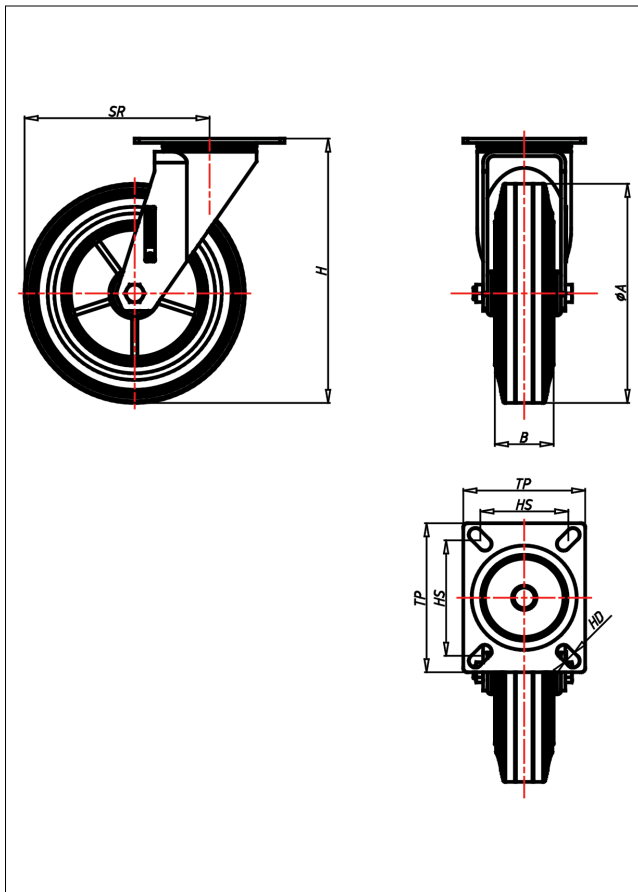

CD-D

LENKROLLE	LENKROLLE MIT TOTALFESTSTELLER	BOCKROLLE
• geräuscharmer Lauf • großer Fahrkomfort • beständig gegen verdünnte Säuren Vollgummi schwarz Felge Kunststoff schwarz → Seite 265	zweifaches Kugellager - vernietet Stahlkugeln gehärtet Dichtungsring, Radachse verschraubt, verzinkt-chrompassiviert → Seite 62	AUSWAHLHILFE: <table border="0"> <tr> <td>leicht lenkend</td> <td>☒</td> <td>☐</td> <td>☐</td> </tr> <tr> <td>verschleißarm</td> <td>☒</td> <td>☐</td> <td>☐</td> </tr> <tr> <td>stoßfest</td> <td>☒</td> <td>☐</td> <td>☐</td> </tr> <tr> <td>bodenschonend</td> <td>☒</td> <td>☐</td> <td>☐</td> </tr> <tr> <td>witterungsbeständig</td> <td>☒</td> <td>☐</td> <td>☐</td> </tr> </table>

Technische Details

ORDERNO (Artikel-nummer)	CD 125 D
WDAB (Rad-Ø A x Breite B / mm)	125x38
LC (Tragkraft / kg)	90
H (Bauhöhe H / mm)	154
TP (Plattengröße / mm)	102x83
HS (Lochabstand / mm)	80x60
HD (Loch-Ø / mm)	9
SR (Schwenkradius / mm)	102.5
WB (Radlager)	Polyamid-Gleitlager