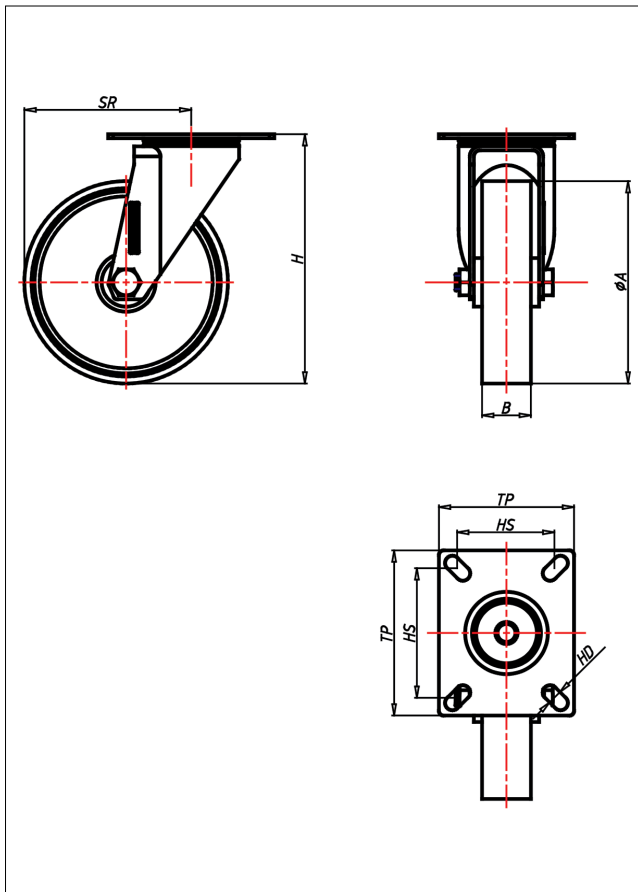

CD-P

+80 °C max.
-30 °C 300 kg

LENKROLLE	LENKROLLE MIT TOTALFESTSTELLER	BOCKROLLE
       • leichter Lauf auf glatten Böden • stoß- und schlagfest • hohe Abriebfestigkeit • leicht zu reinigen • sehr beständig gegen viele aggressive Medien Polyamid 6 - 1. Wahl → Seite 272	 zweifaches Kugellager - vernietet Stahlkugeln gehärtet Dichtungsring, Radachse verschraubt, verzinkt-chrompassiviert → Seite 62	 AUSWAHLHILFE: <table border="0"> <tr> <td>leicht lenkend</td> <td>☒</td> <td>☐</td> <td>☐</td> </tr> <tr> <td>verschleißarm</td> <td>☒</td> <td>☐</td> <td>☐</td> </tr> <tr> <td>stoßfest</td> <td>☒</td> <td>☐</td> <td>☐</td> </tr> <tr> <td>bodenschonend</td> <td>☒</td> <td>☐</td> <td>☐</td> </tr> <tr> <td>witterungsbeständig</td> <td>☒</td> <td>☐</td> <td>☐</td> </tr> </table>

Technische Details

ORDERNO (Artikel-nummer)	CD 150 PL
WDAB (Rad-Ø A x Breite B / mm)	150x40
LC (Tragkraft / kg)	200
H (Bauhöhe H / mm)	181
TP (Plattengröße / mm)	135x110
HS (Lochabstand / mm)	105x80
HD (Loch-Ø / mm)	11
SR (Schwenkradius / mm)	126
WB (Radlager)	Nylon-Gleitlager