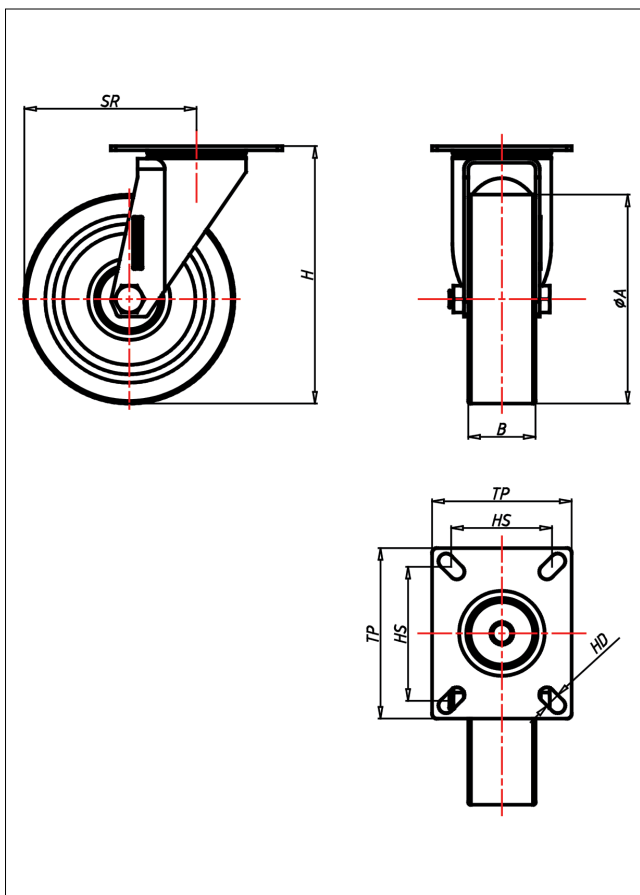

CD-PS

+80 °C max.
-30 °C kg 300 kg

LENKROLLE	LENKROLLE MIT TOTALFESTSTELLER	BOCKROLLE
• sehr laufruhig • geringer Rollwiderstand • abrieb- und reißfest • hohe Stoßfestigkeit • leichte Reinigung • sehr beständig gegen viele aggressive Medien Polyurethan 87a3 Shore A Felge Polyamid 6 → Seite 254	zweifaches Kugellager - vernietet Stahlkugeln gehärtet Dichtungsring, Radachse verschraubt, verzinkt- chrompassiviert → Seite 62	AUSWAHLHILFE: <table border="0"> <tr> <td>leicht lenkend</td> <td>☐</td> <td>☒</td> <td>☒</td> </tr> <tr> <td>verschleißarm</td> <td>☐</td> <td>☒</td> <td>☒</td> </tr> <tr> <td>stoßfest</td> <td>☐</td> <td>☒</td> <td>☒</td> </tr> <tr> <td>bodenschonend</td> <td>☐</td> <td>☒</td> <td>☒</td> </tr> <tr> <td>witterungsbeständig</td> <td>☒</td> <td>☒</td> <td>☒</td> </tr> </table>

Technische Details

ORDERNO (Artikel-nummer)	CD 150 PSK
WDAB (Rad-Ø A x Breite B / mm)	150x40
LC (Tragkraft / kg)	200
H (Bauhöhe H / mm)	181
TP (Plattengröße / mm)	135x110
HS (Lochabstand / mm)	105x80
HD (Loch-Ø / mm)	11
SR (Schwenkradius / mm)	126
WB (Radlager)	Kugellager