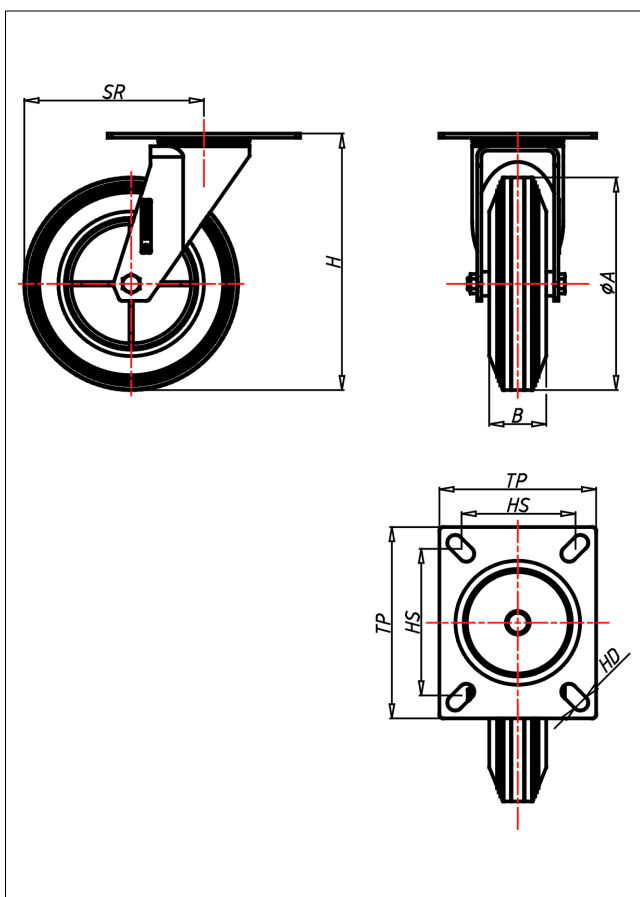

CD-C

LENKROLLE	LENKROLLE MIT TOTALFESTSTELLER	BOCKROLLE
      - geräuscharmer Lauf - großer Fahrkomfort - beständig gegen verdünnte Säuren Vollgummi schwarz Felge Stahlblech verzinkt → Seite 255	 zweifaches Kugellager - vernietet Stahlkugeln gehärtet Dichtungsring, Radachse verschraubt, verzinkt- chrompassiviert → Seite 62	 AUSWAHLHILFE: <table border="0"> <tr> <td>leicht lenkend</td> <td>☒</td> <td>☐</td> <td>☐</td> </tr> <tr> <td>verschleißarm</td> <td>☒</td> <td>☐</td> <td>☐</td> </tr> <tr> <td>stoßfest</td> <td>☒</td> <td>☐</td> <td>☐</td> </tr> <tr> <td>bodenschonend</td> <td>☐</td> <td>☒</td> <td>☐</td> </tr> <tr> <td>witterungsbeständig</td> <td>☒</td> <td>☐</td> <td>☐</td> </tr> </table>

Technische Details

ORDERNO (Artikel-nummer)	CD 160 CB
WDAB (Rad-Ø A x Breite B / mm)	160x40
LC (Tragkraft / kg)	180
H (Bauhöhe H / mm)	191
TP (Plattengröße / mm)	135x110
HS (Lochabstand / mm)	105x80
HD (Loch-Ø / mm)	11
SR (Schwenkradius / mm)	130
WB (Radlager)	Rollenlager