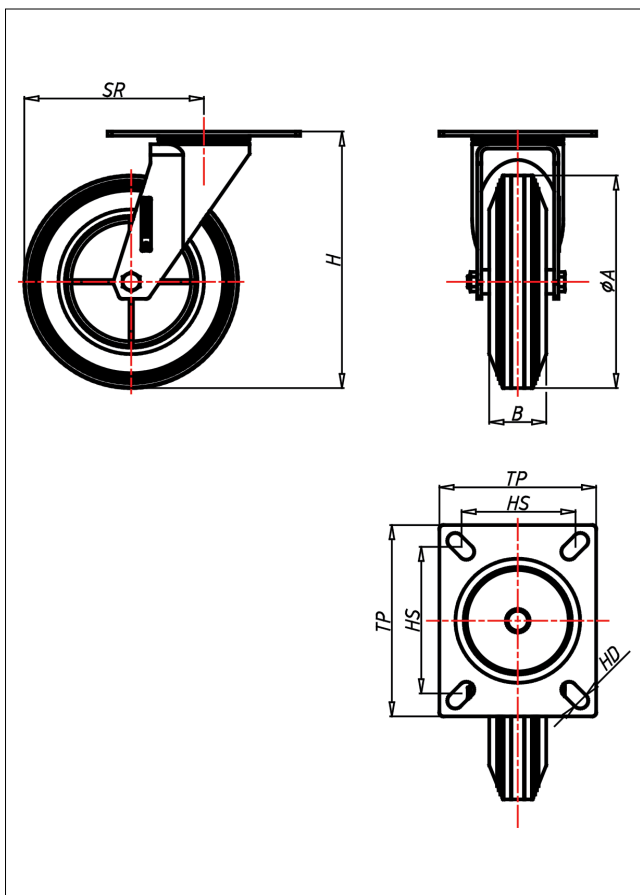

CD-C

LENKROLLE	LENKROLLE MIT TOTALFESTSTELLER	BOCKROLLE
      - geräuscharmer Lauf - großer Fahrkomfort - beständig gegen verdünnte Säuren Vollgummi schwarz Felge Stahlblech verzinkt → Seite 255	 zweifaches Kugellager - vernietet Stahlkugeln gehärtet Dichtungsring, Radachse verschraubt, verzinkt- chrompassiviert → Seite 62	 AUSWAHLHILFE: <table border="0"> <tr> <td>leicht lenkend</td> <td>☒</td> <td>☐</td> <td>☐</td> </tr> <tr> <td>verschleißarm</td> <td>☒</td> <td>☐</td> <td>☐</td> </tr> <tr> <td>stoßfest</td> <td>☒</td> <td>☐</td> <td>☐</td> </tr> <tr> <td>bodenschonend</td> <td>☐</td> <td>☒</td> <td>☐</td> </tr> <tr> <td>witterungsbeständig</td> <td>☒</td> <td>☐</td> <td>☐</td> </tr> </table>

Technische Details

ORDERNO (Artikel-nummer)	CD 160 CK
WDAB (Rad-Ø A x Breite B / mm)	160x40
LC (Tragkraft / kg)	180
H (Bauhöhe H / mm)	191
TP (Plattengröße / mm)	135x110
HS (Lochabstand / mm)	105x80
HD (Loch-Ø / mm)	11
SR (Schwenkradius / mm)	130
WB (Radlager)	Kugellager