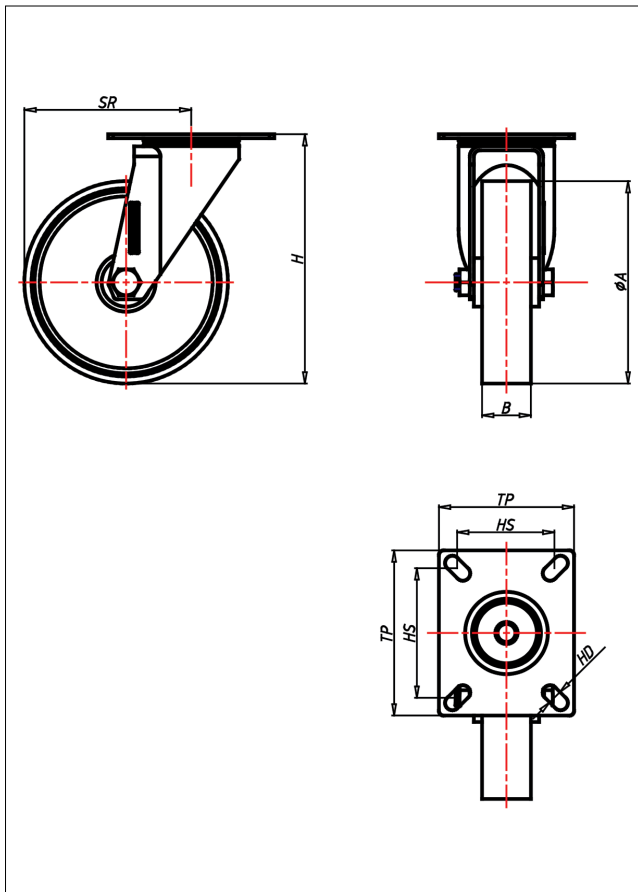

CD-P

+80 °C max.
-30 °C 300 kg

LENKROLLE	LENKROLLE MIT TOTALFESTSTELLER	BOCKROLLE
       • leichter Lauf auf glatten Böden • stoß- und schlagfest • hohe Abriebfestigkeit • leicht zu reinigen • sehr beständig gegen viele aggressive Medien Polyamid 6 - 1. Wahl → Seite 272	 zweifaches Kugellager - vernietet Stahlkugeln gehärtet Dichtungsring, Radachse verschraubt, verzinkt-chrompassiviert → Seite 62	 AUSWAHLHILFE: <table border="0"> <tr> <td>leicht lenkend</td> <td>☒</td> <td>☐</td> <td>☐</td> </tr> <tr> <td>verschleißarm</td> <td>☒</td> <td>☐</td> <td>☐</td> </tr> <tr> <td>stoßfest</td> <td>☒</td> <td>☐</td> <td>☐</td> </tr> <tr> <td>bodenschonend</td> <td>☒</td> <td>☐</td> <td>☐</td> </tr> <tr> <td>witterungsbeständig</td> <td>☒</td> <td>☐</td> <td>☐</td> </tr> </table>

Technische Details

ORDERNO (Artikel-nummer)	CD 175 PK
WDAB (Rad-Ø A x Breite B / mm)	175x50
LC (Tragkraft / kg)	300
H (Bauhöhe H / mm)	216
TP (Plattengröße / mm)	135x110
HS (Lochabstand / mm)	105x80
HD (Loch-Ø / mm)	11
SR (Schwenkradius / mm)	144.5
WB (Radlager)	Kugellager