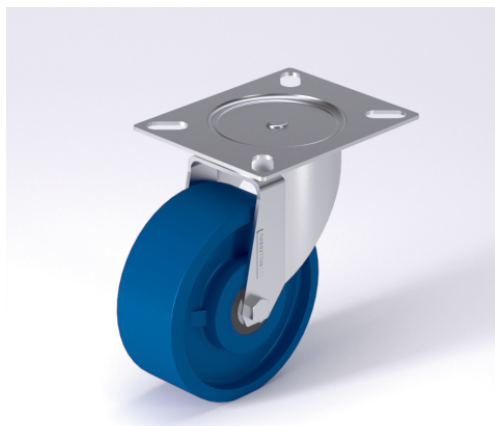

CSS/CS/CD-TLSK

Lenkrolle

CD-TLS

Lenkrolle Swivel Castor	Lenkrolle mit Totfallschleier Swivel Castor with total lock	Bockrolle Fixed Castor																				
<p>NEU!</p> <ul style="list-style-type: none"> sehr laufruhig geringer Rollwiderstand abrieb- und reißfest hohe Stoßfestigkeit leichte Reinigung sehr beständig gegen viele aggressive Medien <p>Guss-Polyurethan 70±3 Shore A weich Folge Spritzguss-Aluminium-Legierung → Seite/Page 332</p>	<ul style="list-style-type: none"> zweifaches Kugellager – vernietet Stahlkugeln gehärtet, Dichtungsring, Radnabe verschraubt, verzinkt <p>→ Seite/Page 112</p>	<p>Auswahlhilfe Selection Criteria</p> <table border="0"> <tr> <td>leicht lenkend/swivels easily</td> <td><input type="checkbox"/></td> <td><input type="checkbox"/></td> <td><input type="checkbox"/></td> </tr> <tr> <td>verschleißarm/wear resistant</td> <td><input type="checkbox"/></td> <td><input type="checkbox"/></td> <td><input type="checkbox"/></td> </tr> <tr> <td>staubdicht/dust proof</td> <td><input type="checkbox"/></td> <td><input type="checkbox"/></td> <td><input type="checkbox"/></td> </tr> <tr> <td>bodenschonend/floor protective</td> <td><input type="checkbox"/></td> <td><input type="checkbox"/></td> <td><input type="checkbox"/></td> </tr> <tr> <td>witterungsbeständig/weather proof</td> <td><input type="checkbox"/></td> <td><input type="checkbox"/></td> <td><input type="checkbox"/></td> </tr> </table>	leicht lenkend/swivels easily	<input type="checkbox"/>	<input type="checkbox"/>	<input type="checkbox"/>	verschleißarm/wear resistant	<input type="checkbox"/>	<input type="checkbox"/>	<input type="checkbox"/>	staubdicht/dust proof	<input type="checkbox"/>	<input type="checkbox"/>	<input type="checkbox"/>	bodenschonend/floor protective	<input type="checkbox"/>	<input type="checkbox"/>	<input type="checkbox"/>	witterungsbeständig/weather proof	<input type="checkbox"/>	<input type="checkbox"/>	<input type="checkbox"/>
leicht lenkend/swivels easily	<input type="checkbox"/>	<input type="checkbox"/>	<input type="checkbox"/>																			
verschleißarm/wear resistant	<input type="checkbox"/>	<input type="checkbox"/>	<input type="checkbox"/>																			
staubdicht/dust proof	<input type="checkbox"/>	<input type="checkbox"/>	<input type="checkbox"/>																			
bodenschonend/floor protective	<input type="checkbox"/>	<input type="checkbox"/>	<input type="checkbox"/>																			
witterungsbeständig/weather proof	<input type="checkbox"/>	<input type="checkbox"/>	<input type="checkbox"/>																			