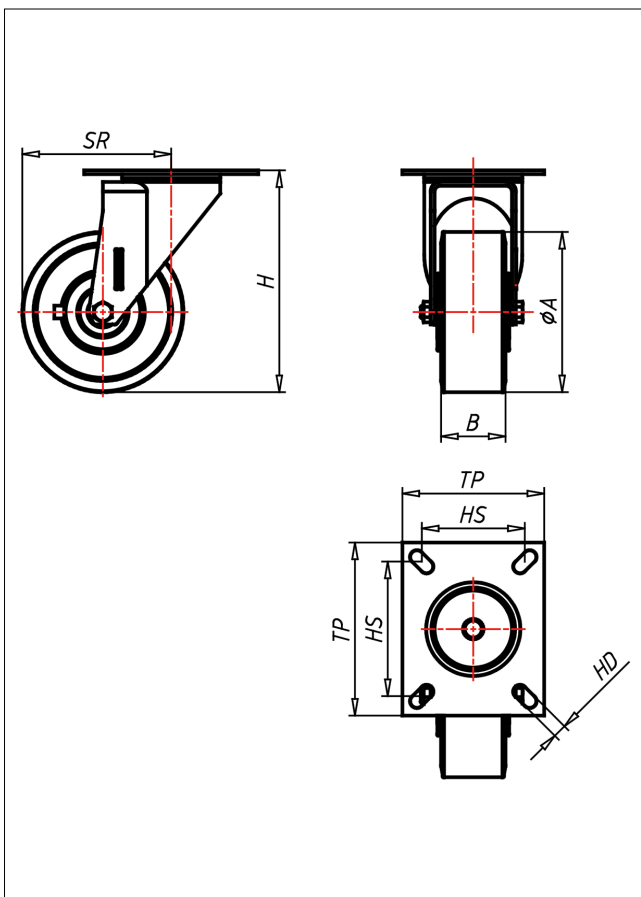

CD-TLS

Lenkrolle Swivel Castor	Lenkrolle mit Totfallschleier Swivel Castor with total lock	Bockrolle Fixed Castor
NEU! - sehr laufruhig - geringer Rollwiderstand - abrieb- und reißfest - hohe Stoßfestigkeit - leichte Reinigung - sehr beständig gegen viele aggressive Medien Guss-Polyurethan 70±3 Shore A weich Folge Spritzguss-Aluminium-Legierung → Seite/Page 332	- zweifaches Kugellager – vernietet - Stahlkugeln gehärtet, Dichtungsring, Radnabe verschraubt, verzinkt → Seite/Page 112	Auswahlhilfe Selection Criteria <table border="0"> <tr> <td>leicht lenkend/swivels easily</td> <td>☐</td> <td>☐</td> <td>☐</td> </tr> <tr> <td>verschleißarm/wear resistant</td> <td>☐</td> <td>☐</td> <td>☐</td> </tr> <tr> <td>staubdicht/dust proof</td> <td>☐</td> <td>☐</td> <td>☐</td> </tr> <tr> <td>bodenschonend/floor protective</td> <td>☐</td> <td>☐</td> <td>☐</td> </tr> <tr> <td>witterungsbeständig/weather proof</td> <td>☐</td> <td>☐</td> <td>☐</td> </tr> </table>

Technische Details

ORDERNO (Artikel-nummer)	CD 200 TLSK
WDAB (Rad-Ø A x Breite B / mm)	200x50
LC (Tragkraft / kg)	300
H (Bauhöhe H / mm)	240
TP (Plattengröße / mm)	135x110
HS (Lochabstand / mm)	105x80
HD (Loch-Ø / mm)	12.5
SR (Schwenkradius / mm)	159
WB (Radlager)	Kugellager